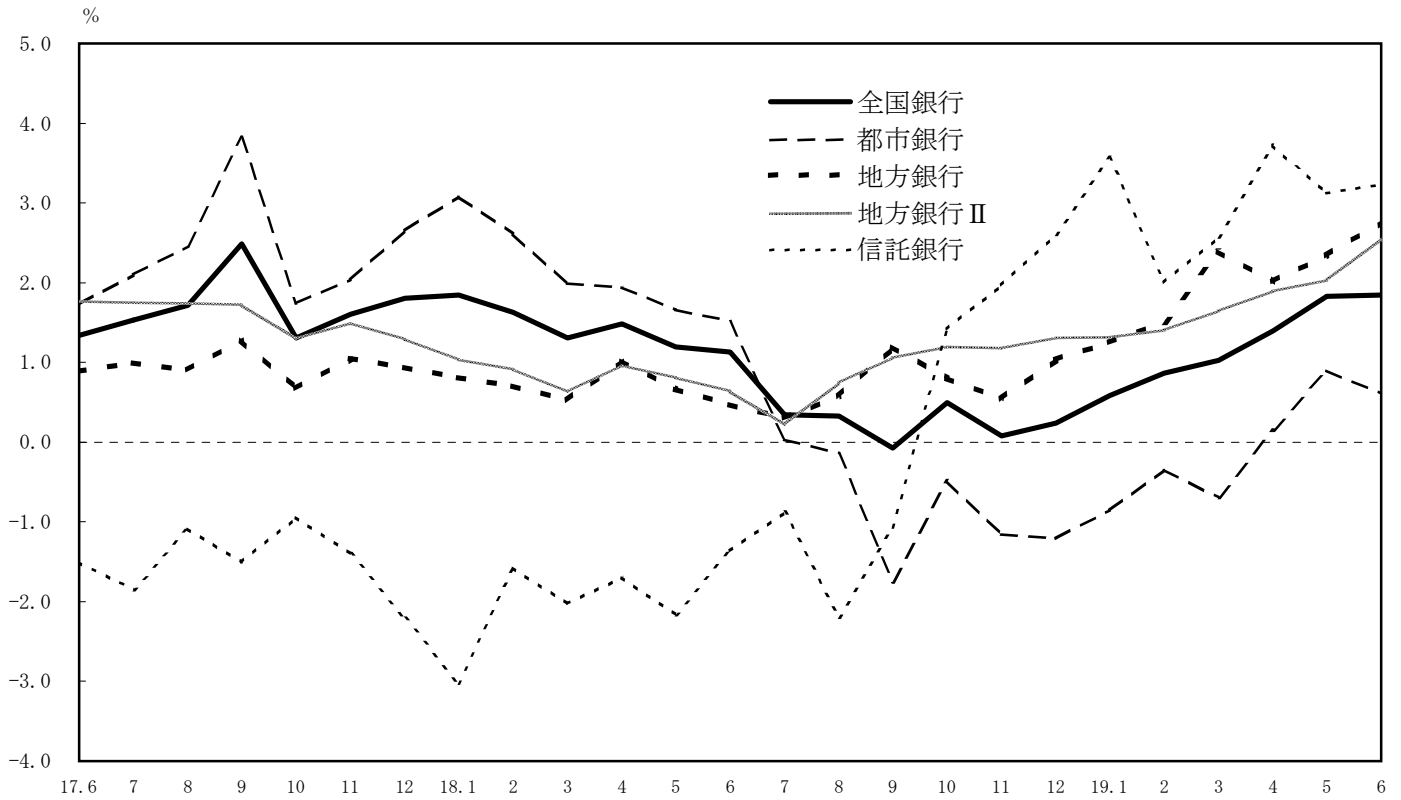

実質預金月末残高の前年同月比推移

貸出金月末残高の前年同月比推移