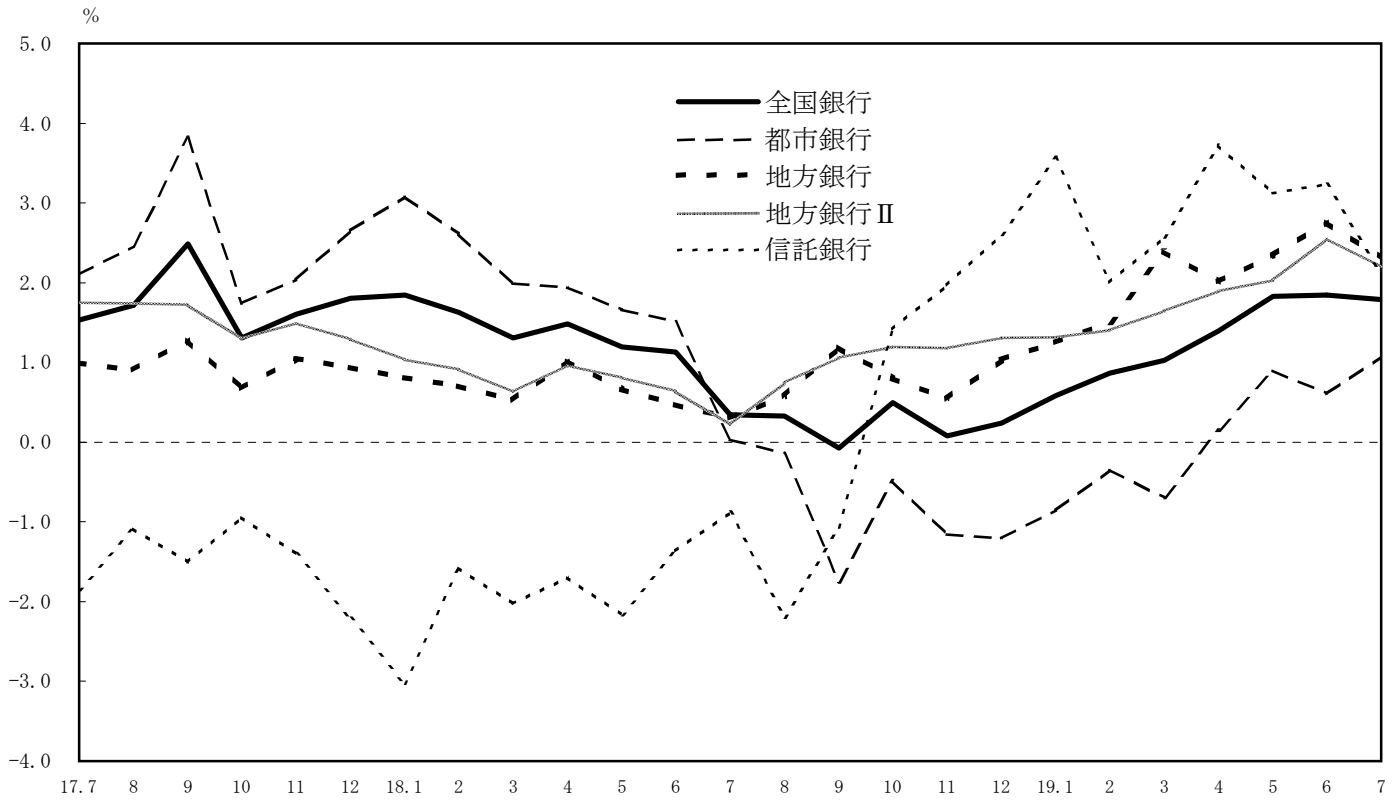

実質預金月末残高の前年同月比推移

貸出金月末残高の前年同月比推移