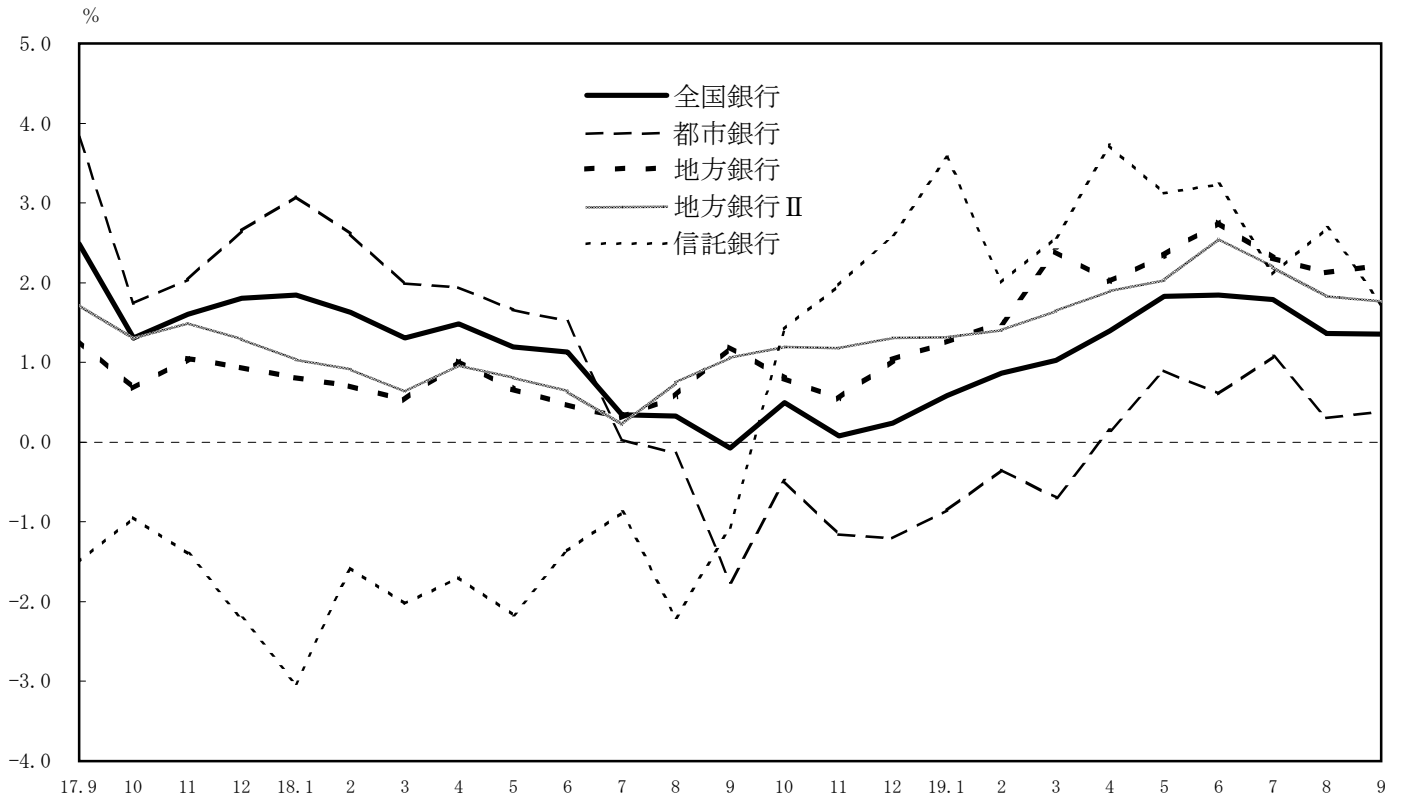

実質預金月末残高の前年同月比推移

貸出金月末残高の前年同月比推移