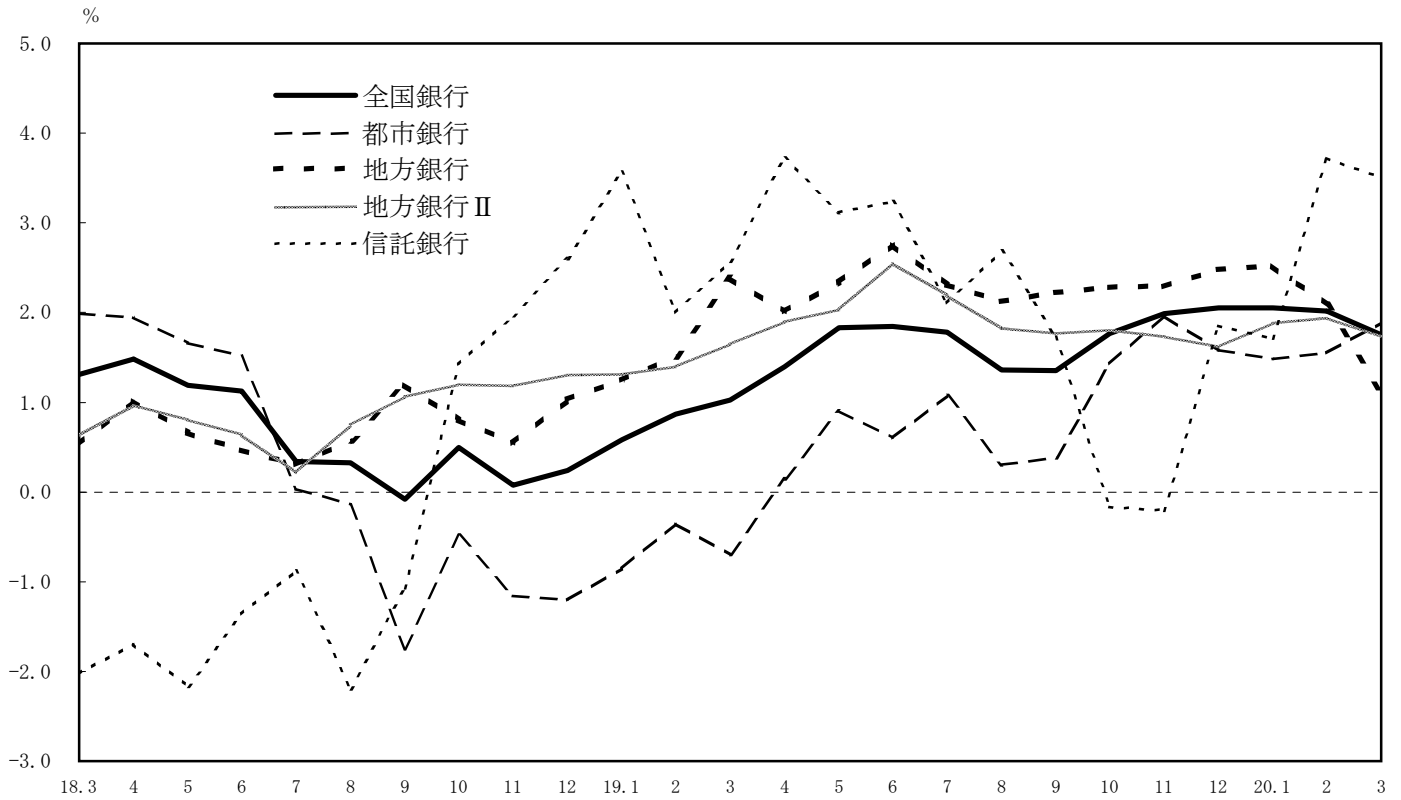

実質預金月末残高の前年同月比推移

貸出金月末残高の前年同月比推移