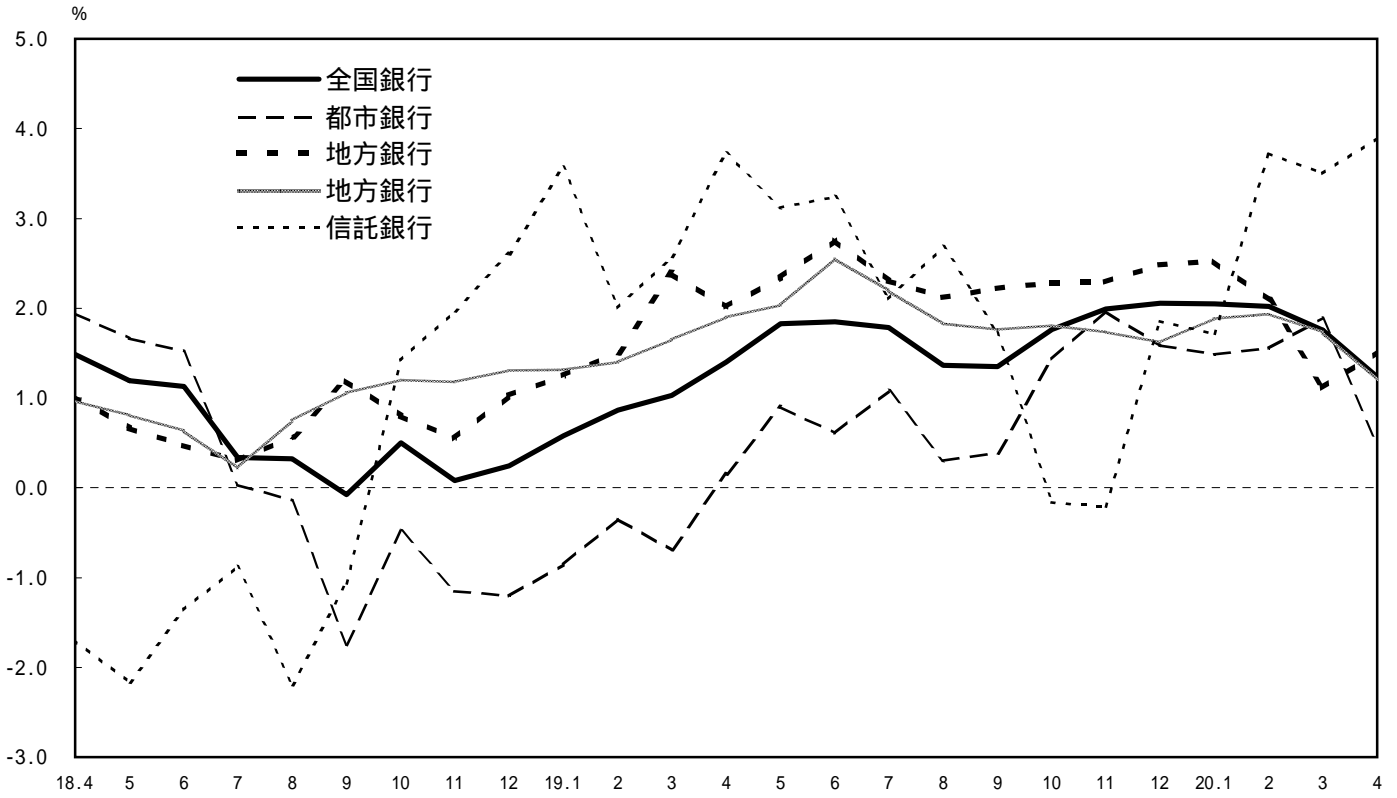

実質預金月末残高の前年同月比推移

貸出金月末残高の前年同月比推移