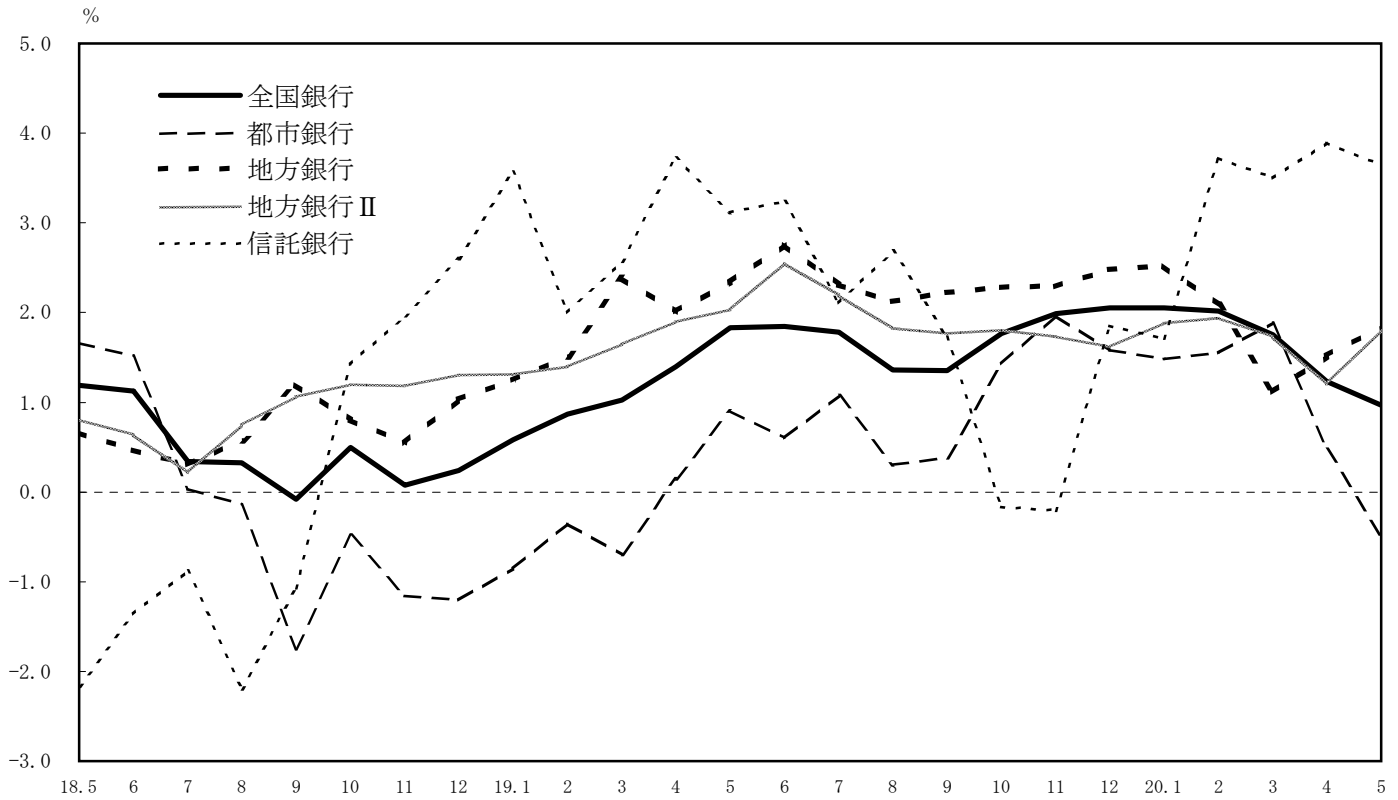

実質預金月末残高の前年同月比推移

貸出金月末残高の前年同月比推移