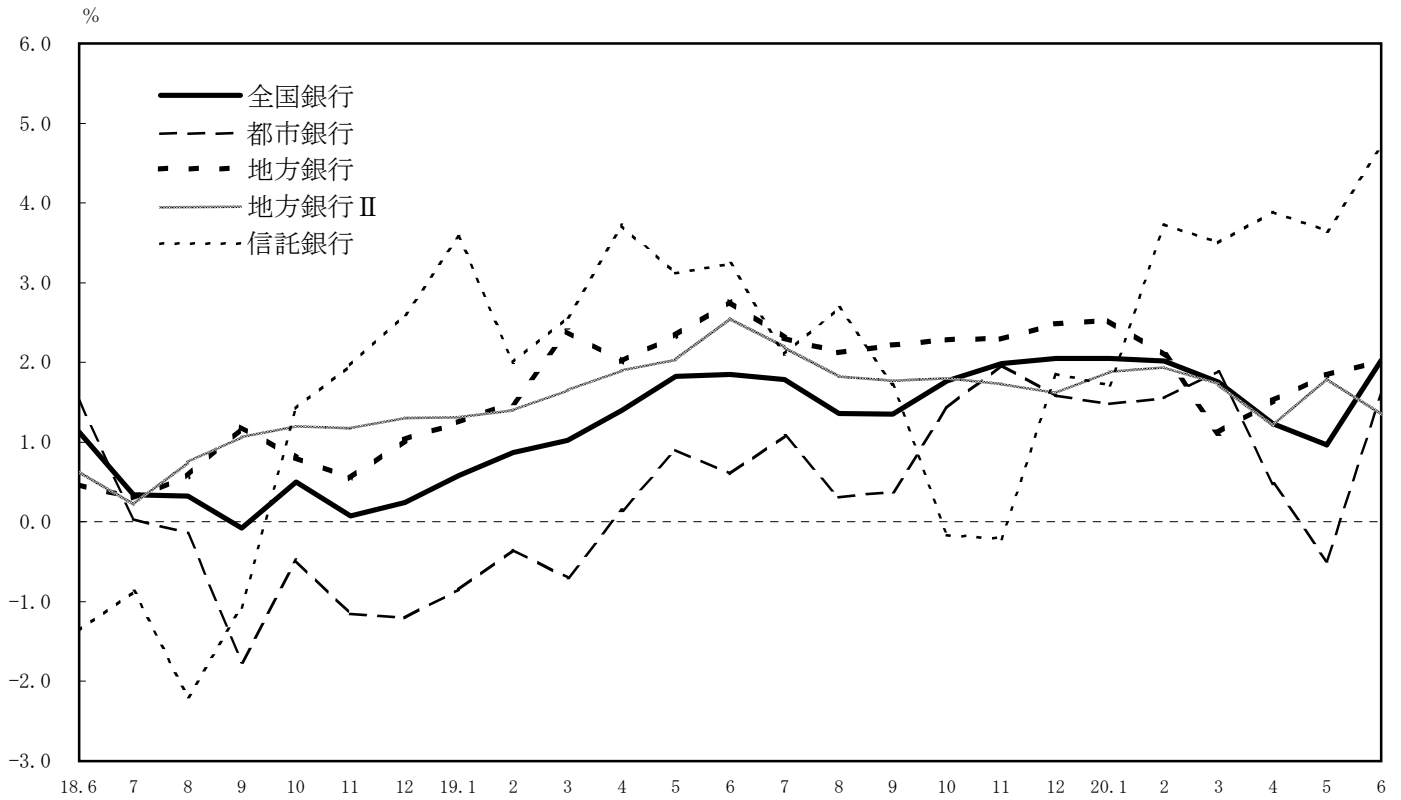

実質預金月末残高の前年同月比推移

貸出金月末残高の前年同月比推移