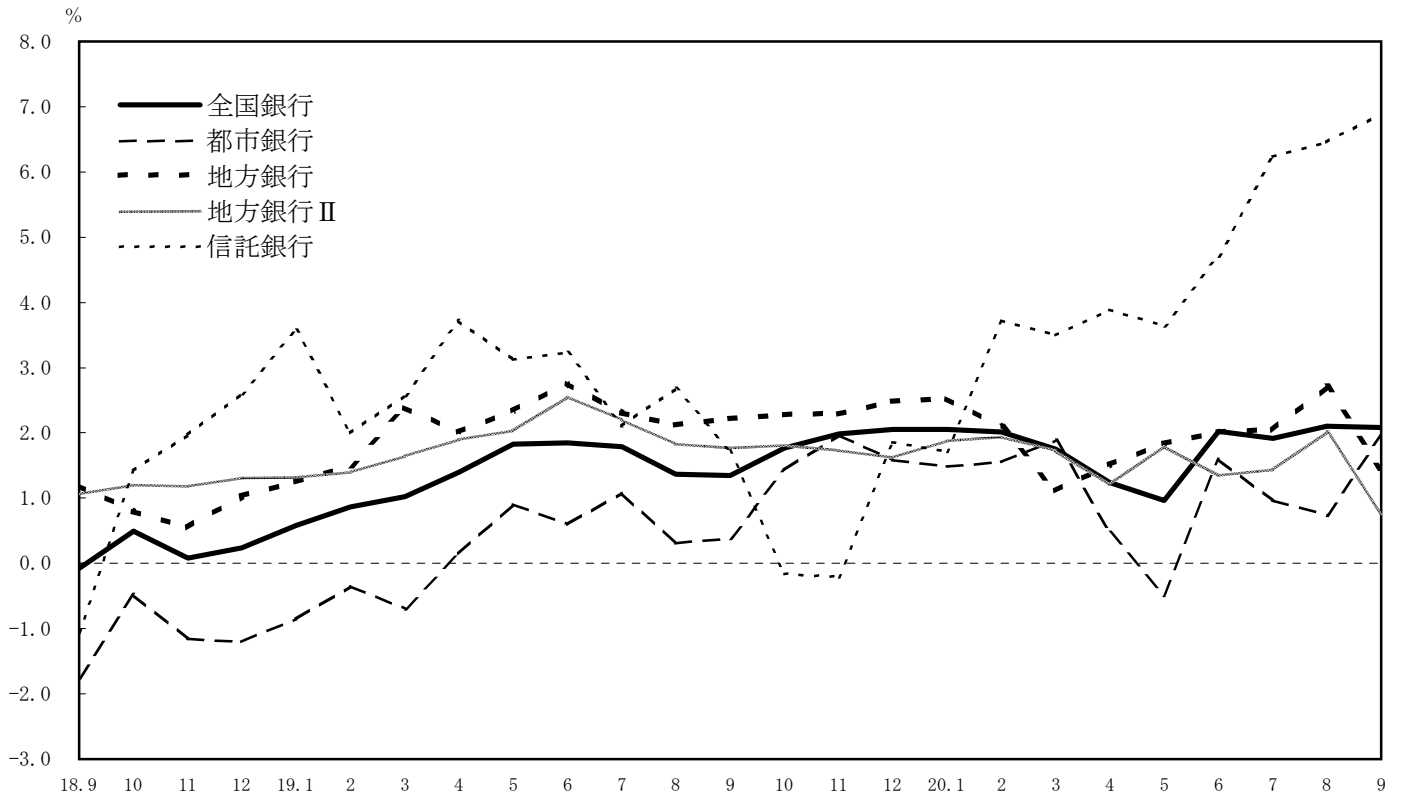

実質預金月末残高の前年同月比推移

貸出金月末残高の前年同月比推移