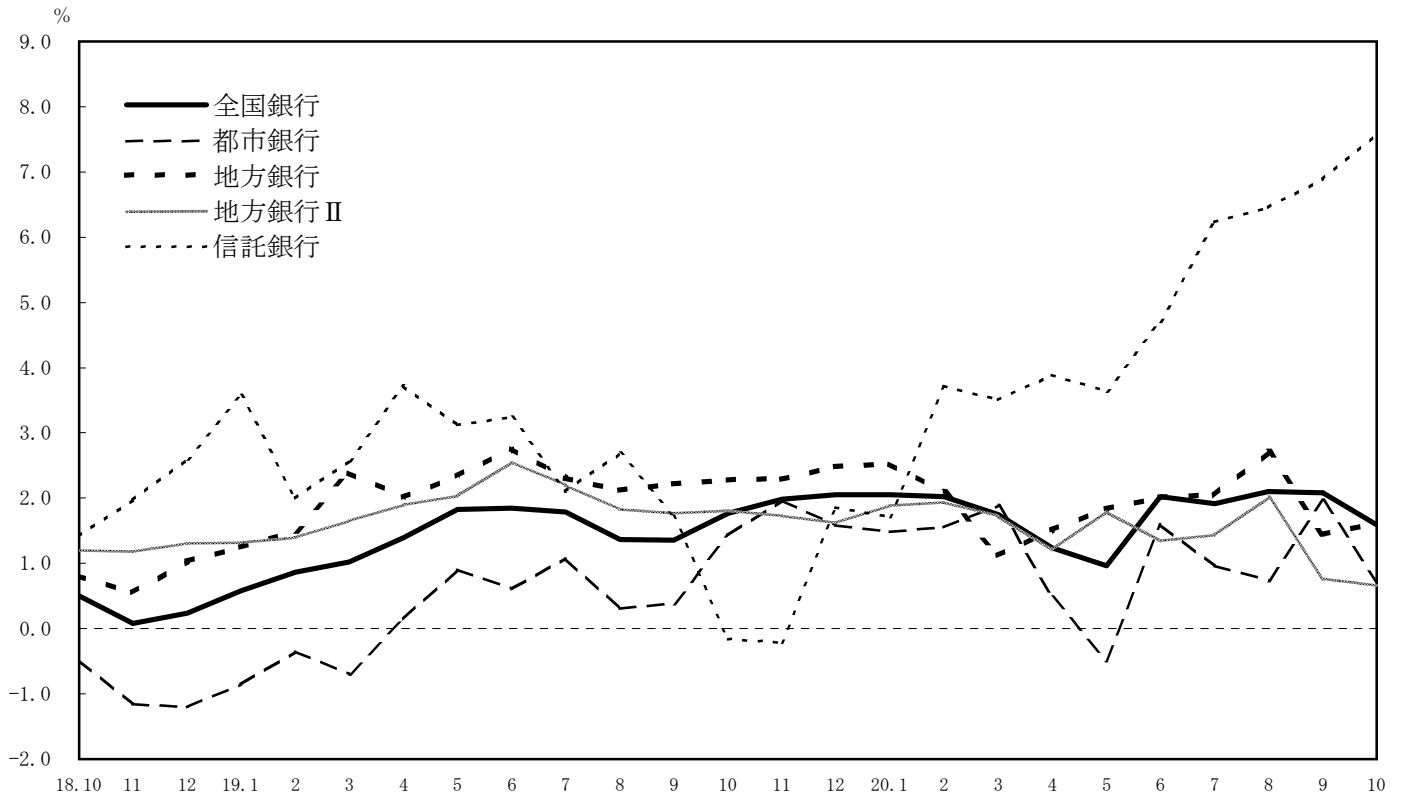

実質預金月末残高の前年同月比推移

貸出金月末残高の前年同月比推移