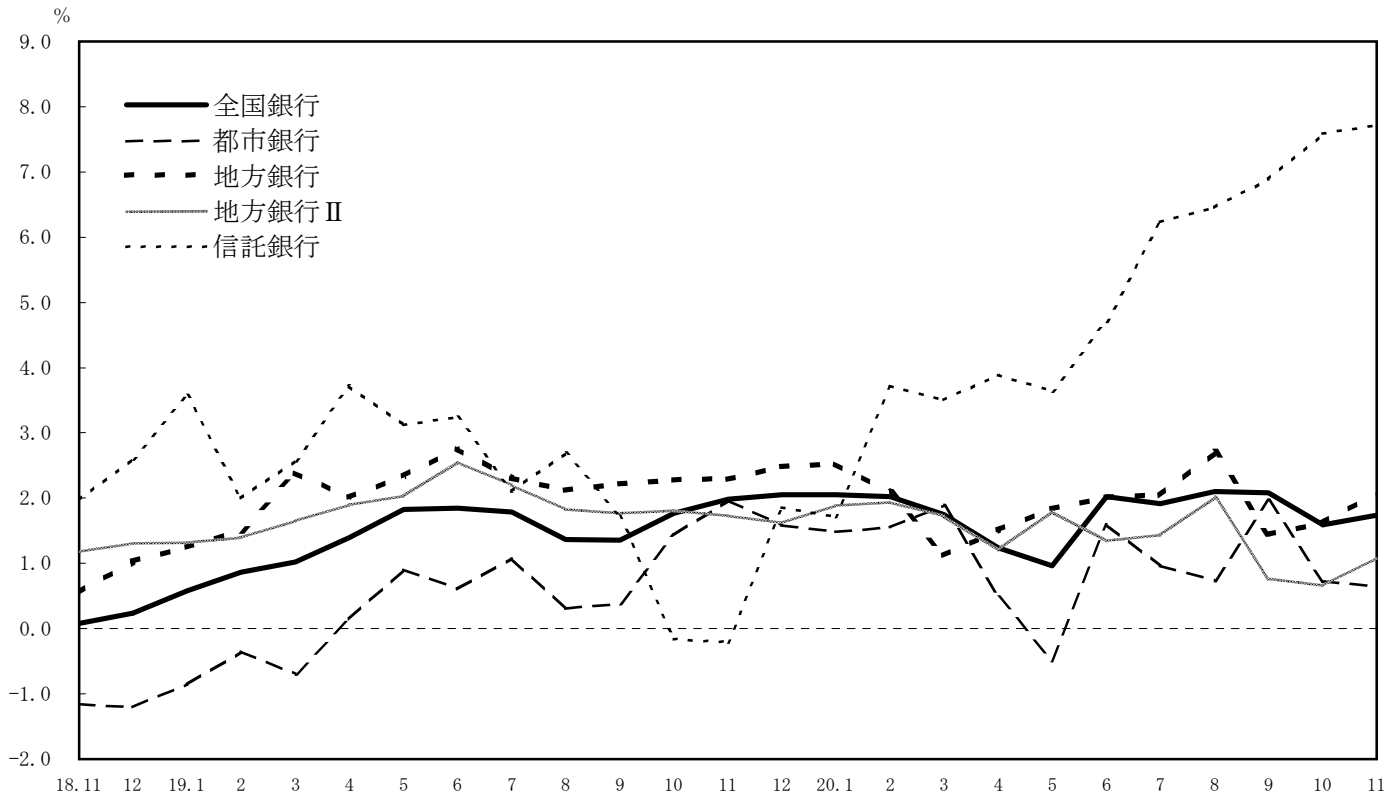

実質預金月末残高の前年同月比推移

貸出金月末残高の前年同月比推移