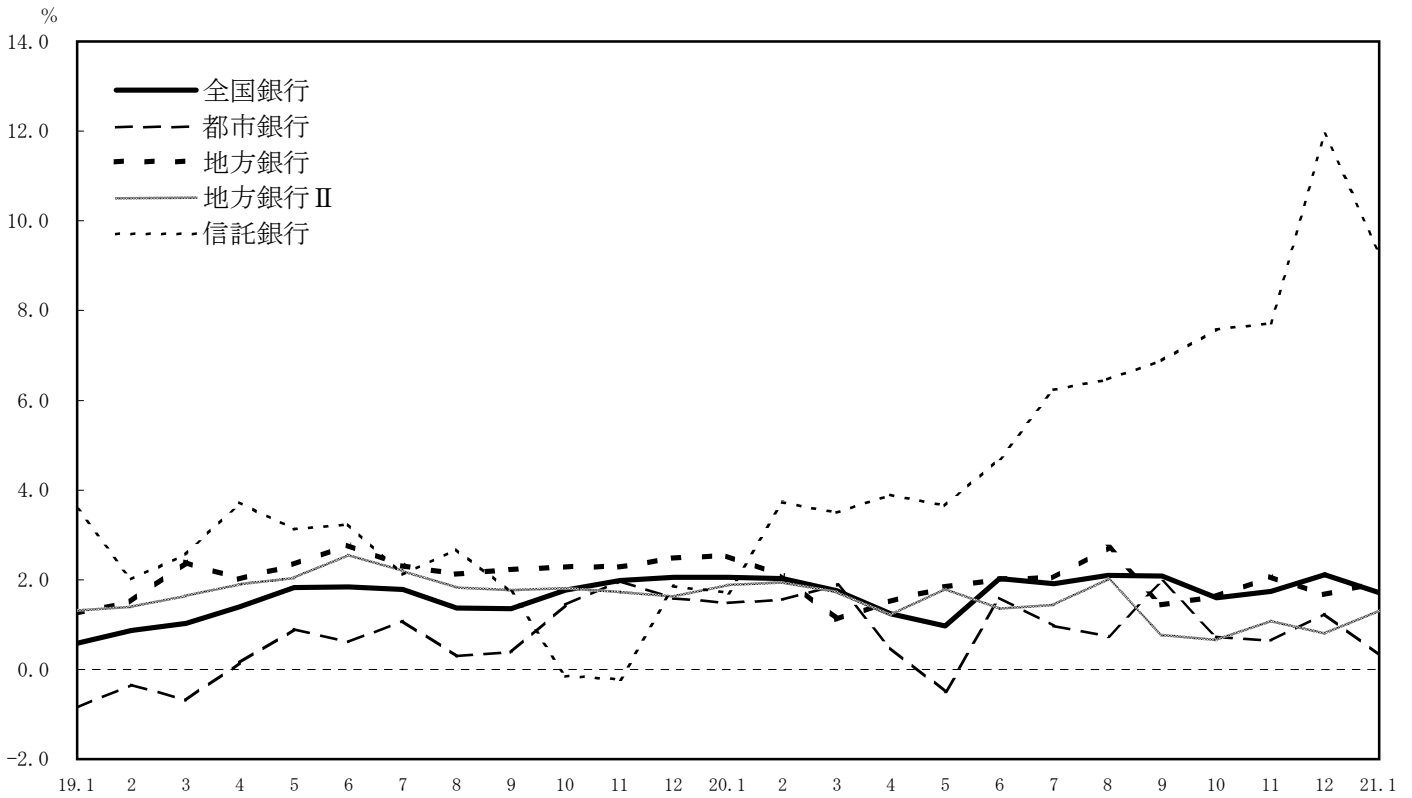

実質預金月末残高の前年同月比推移

貸出金月末残高の前年同月比推移