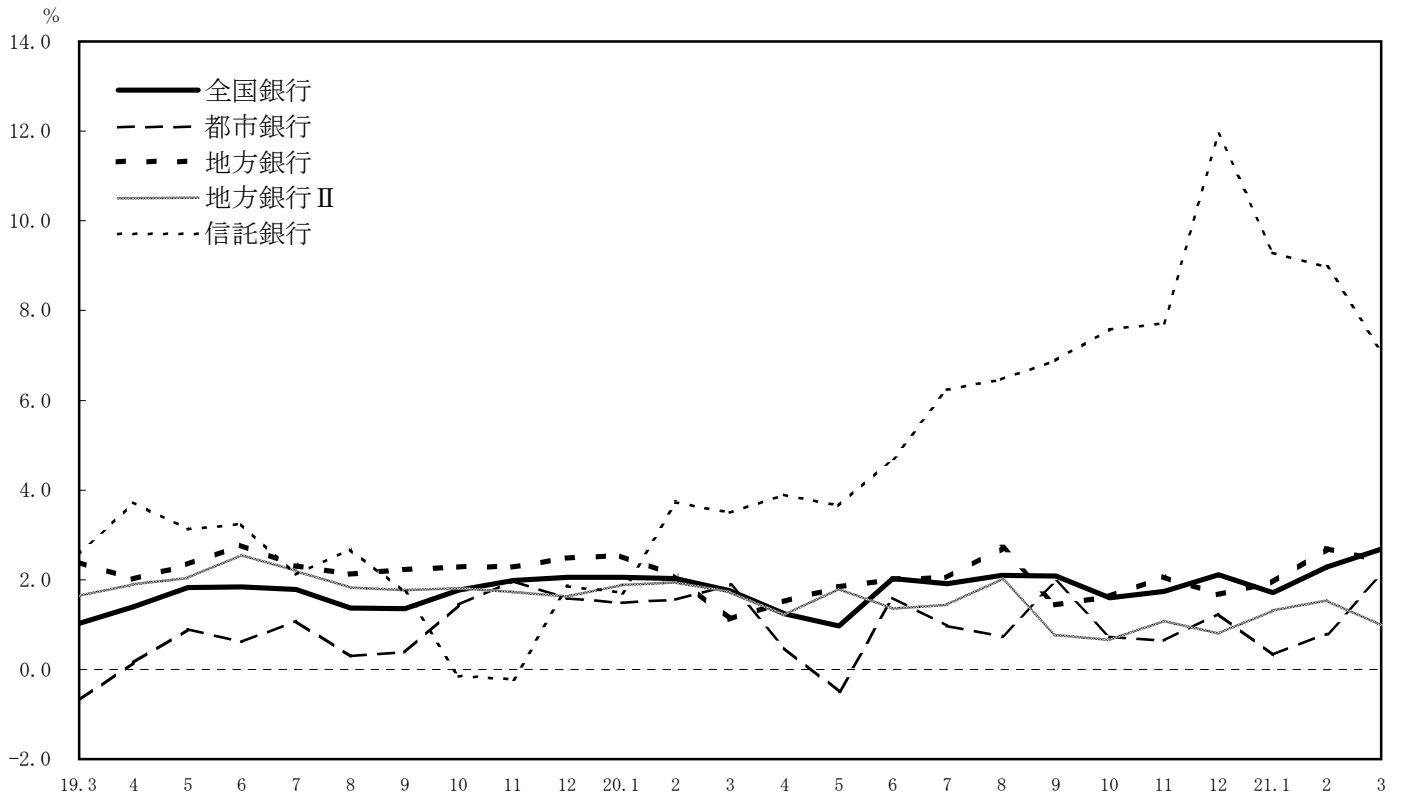

実質預金月末残高の前年同月比推移

貸出金月末残高の前年同月比推移