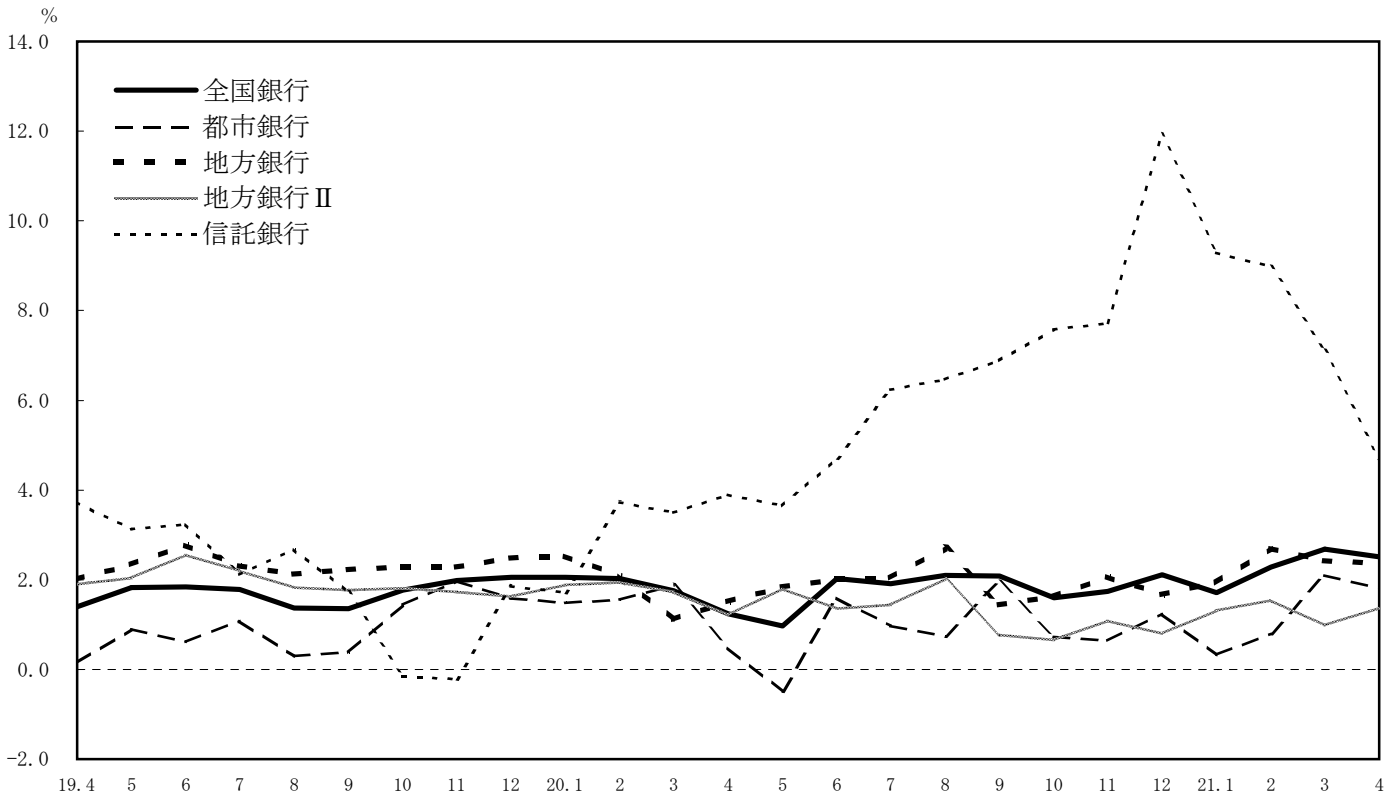

実質預金月末残高の前年同月比推移

貸出金月末残高の前年同月比推移