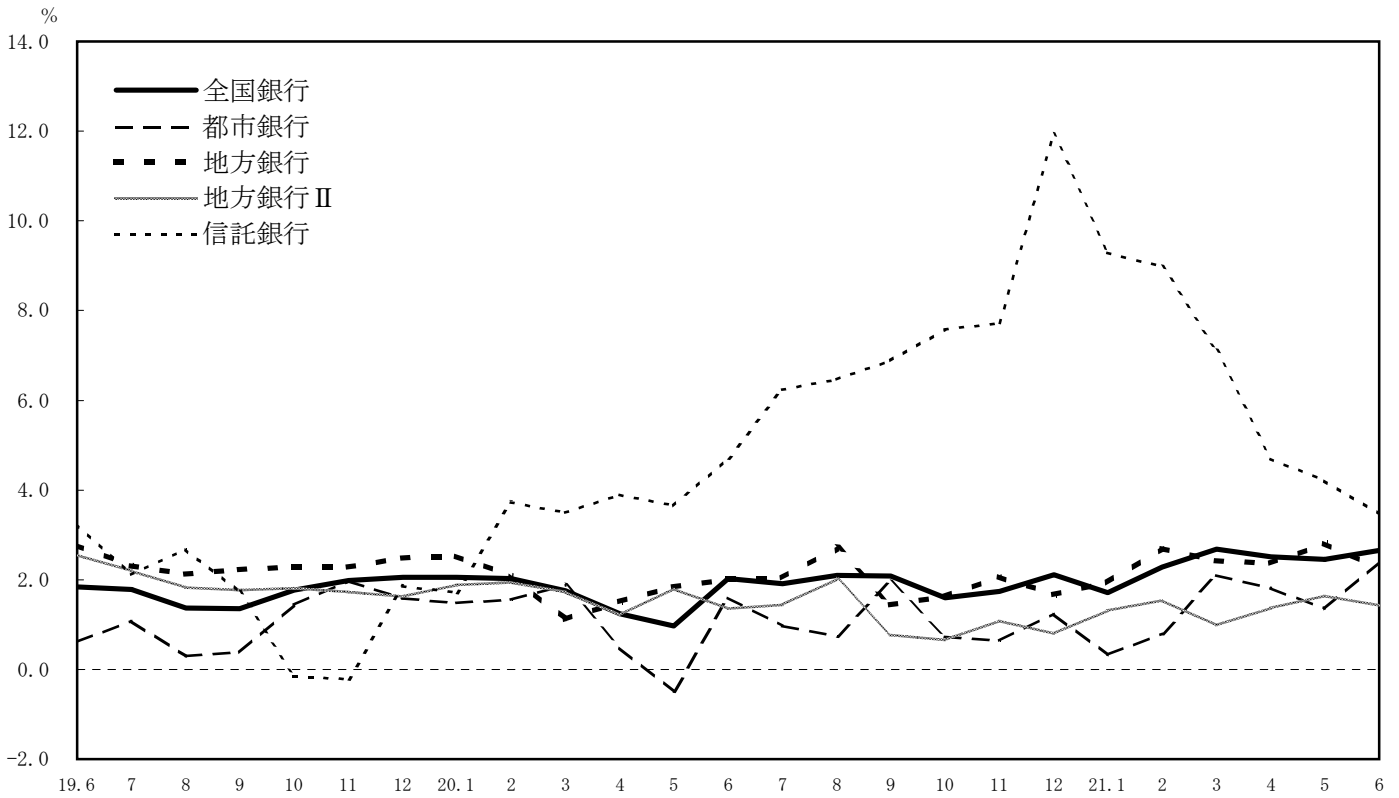

実質預金月末残高の前年同月比推移

貸出金月末残高の前年同月比推移