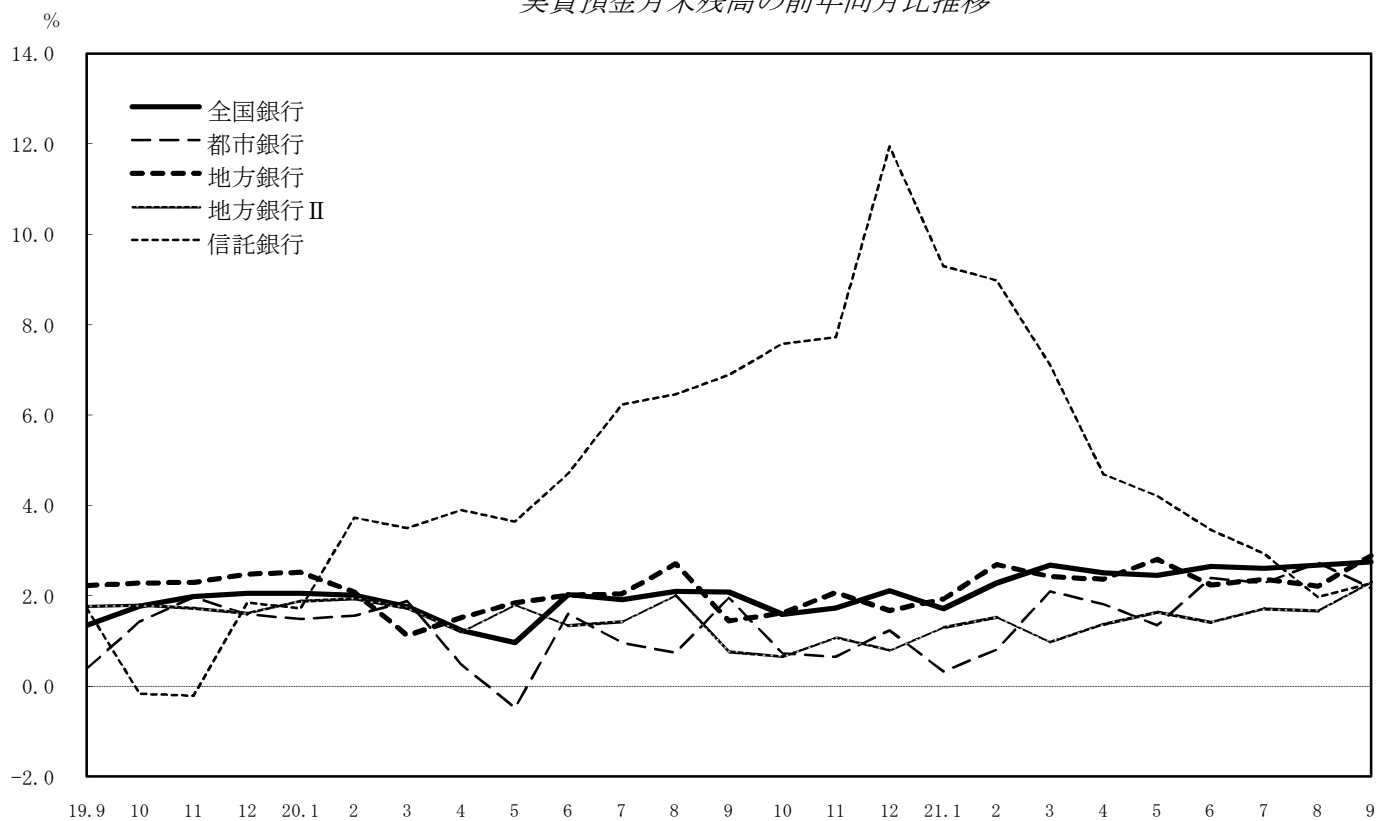

実質預金月末残高の前年同月比推移

貸出金月末残高の前年同月比推移