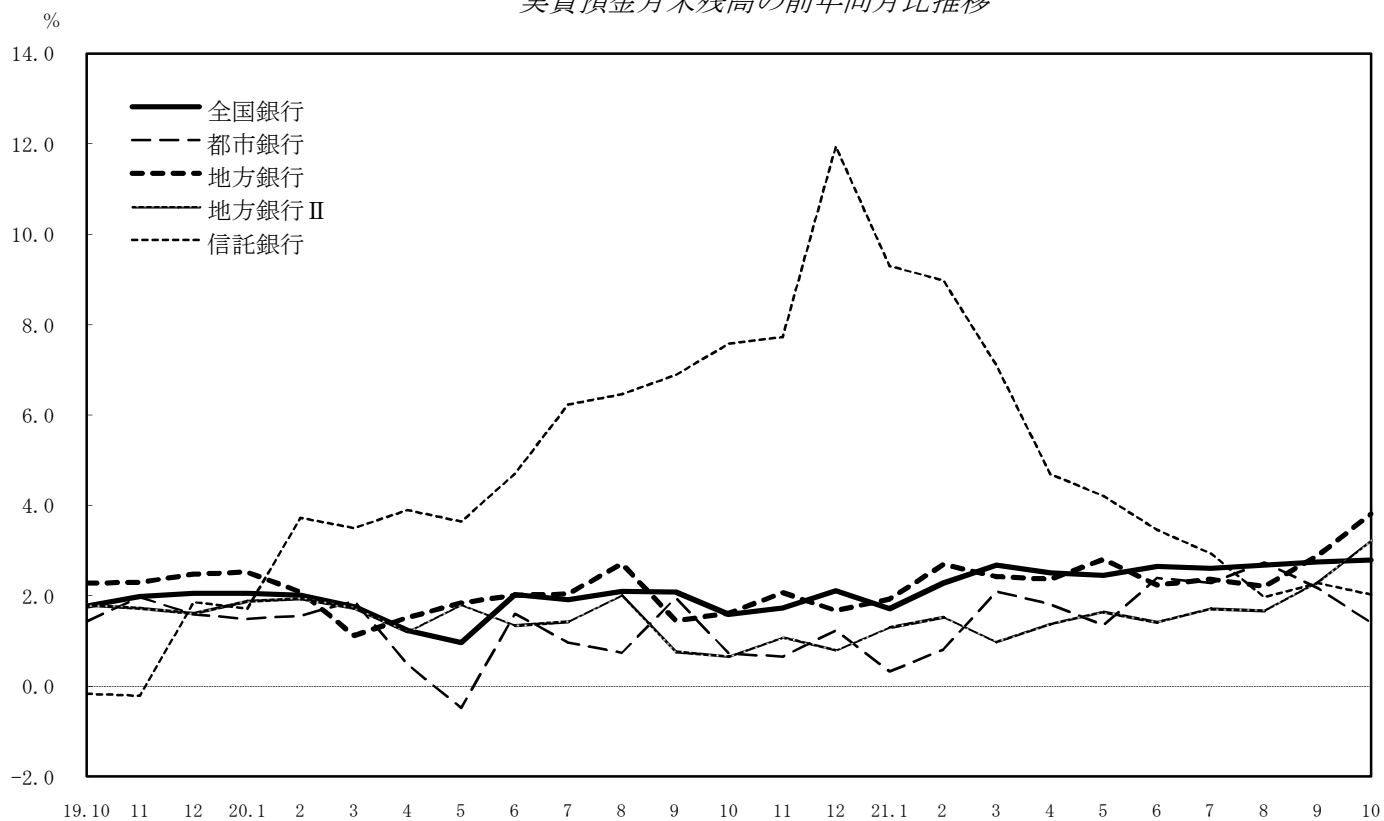

実質預金月末残高の前年同月比推移

貸出金月末残高の前年同月比推移