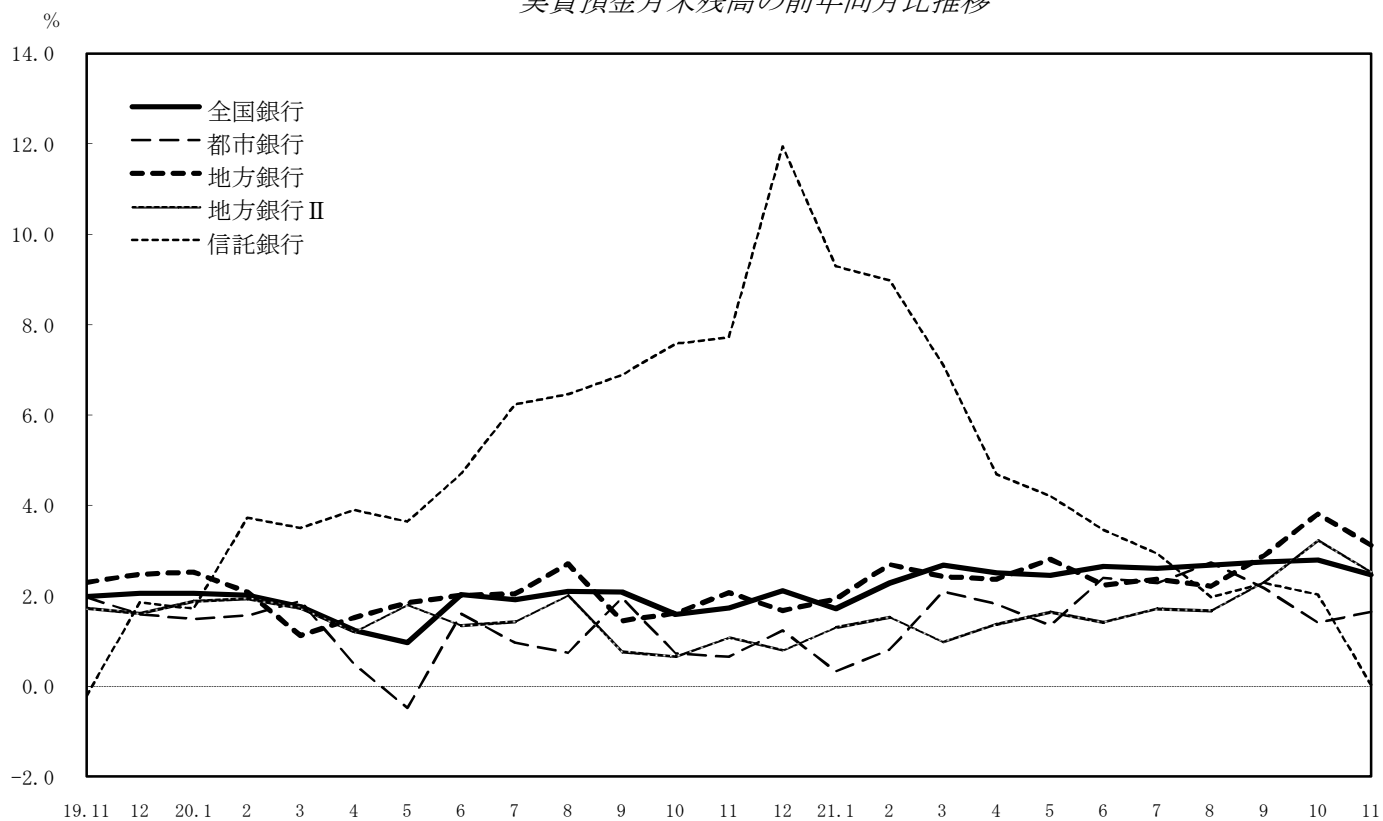

実質預金月末残高の前年同月比推移

貸出金月末残高の前年同月比推移