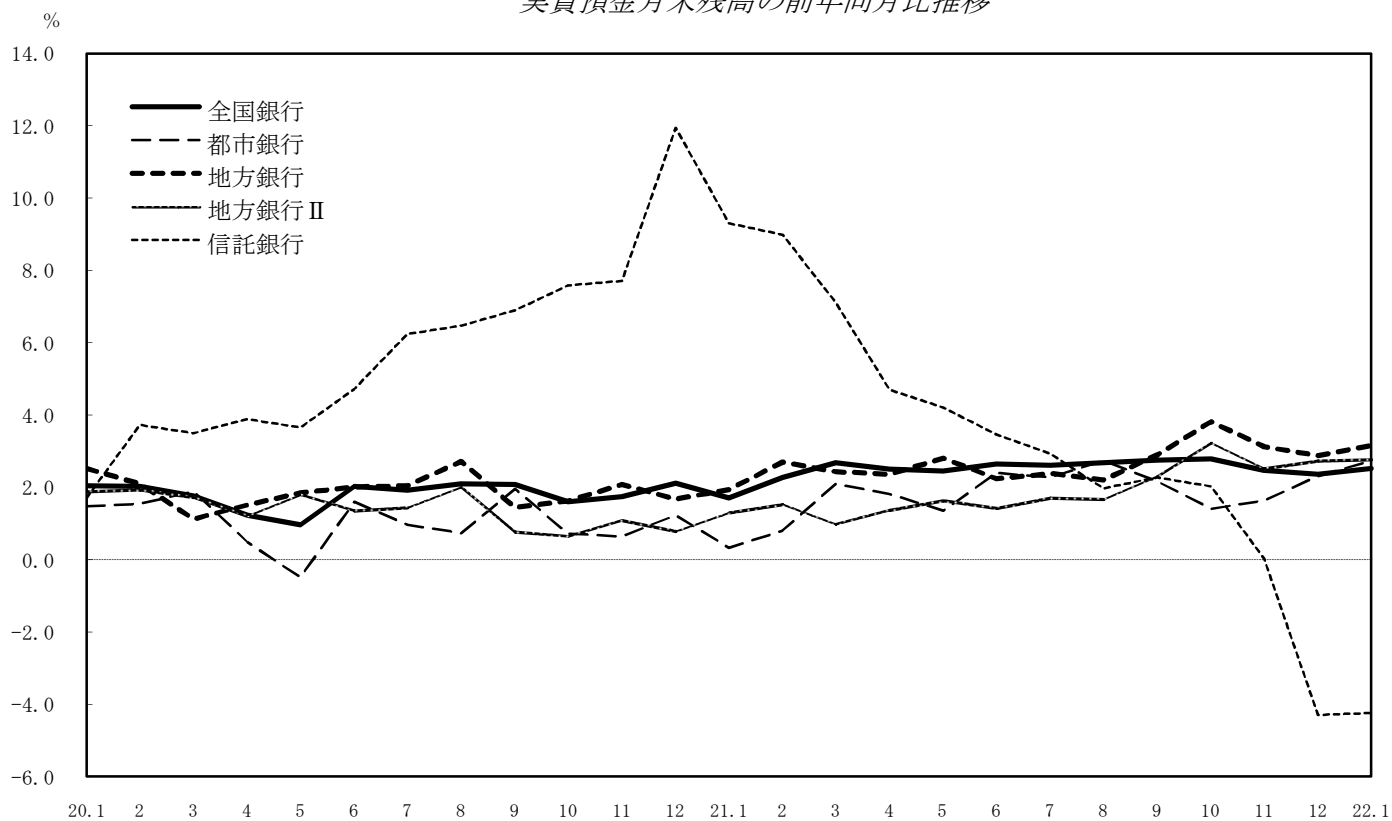

実質預金月末残高の前年同月比推移

貸出金月末残高の前年同月比推移