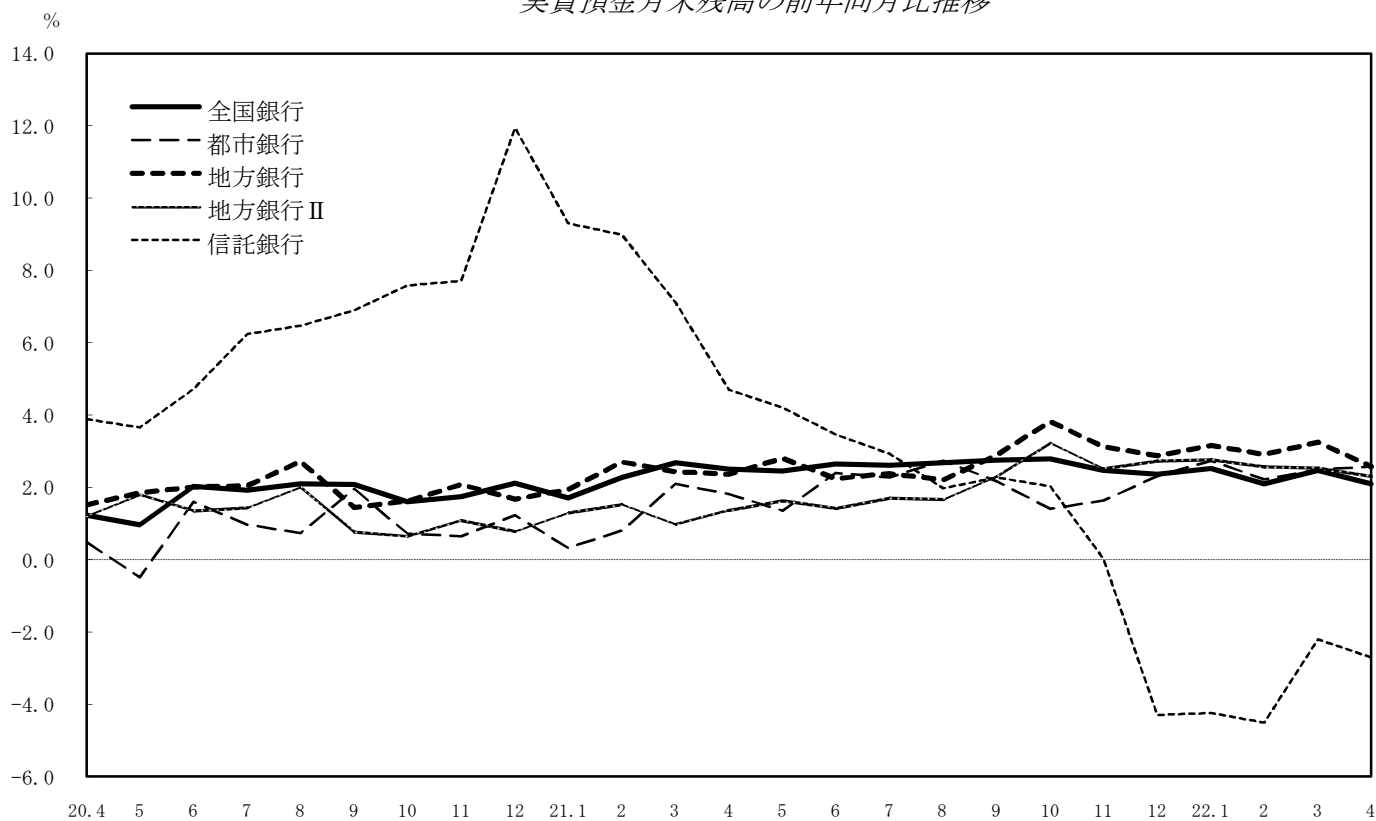

実質預金月末残高の前年同月比推移

貸出金月末残高の前年同月比推移