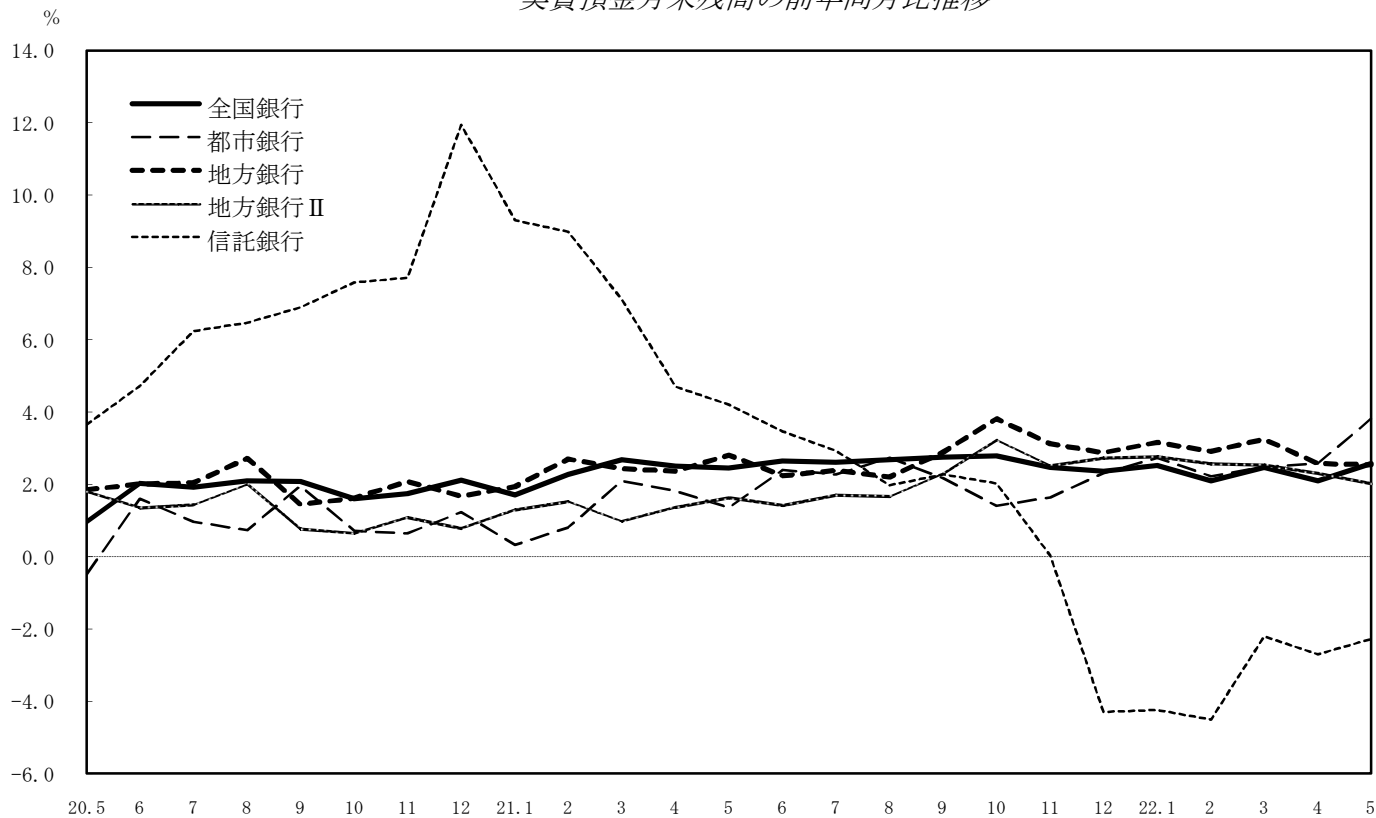

実質預金月末残高の前年同月比推移

貸出金月末残高の前年同月比推移