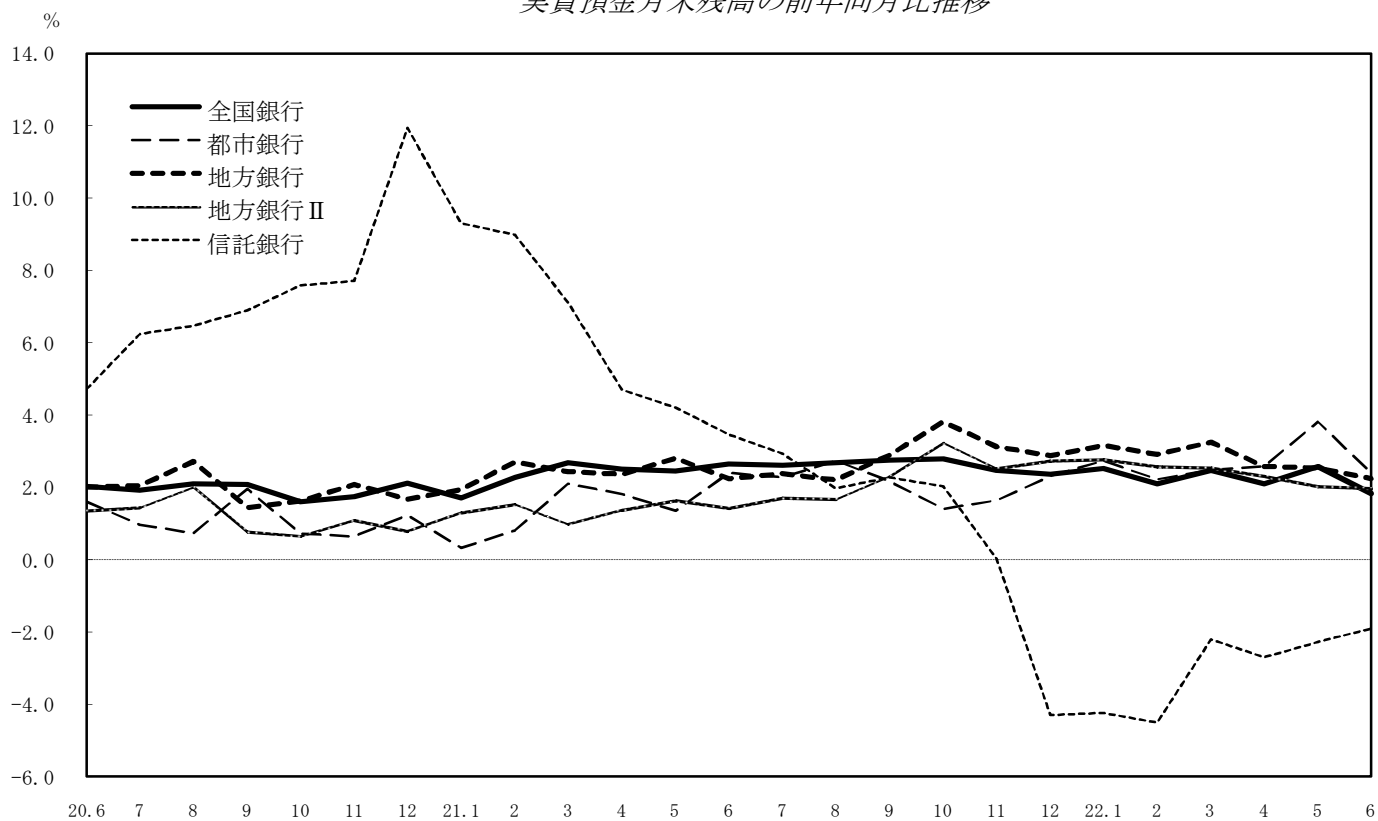

実質預金月末残高の前年同月比推移

貸出金月末残高の前年同月比推移