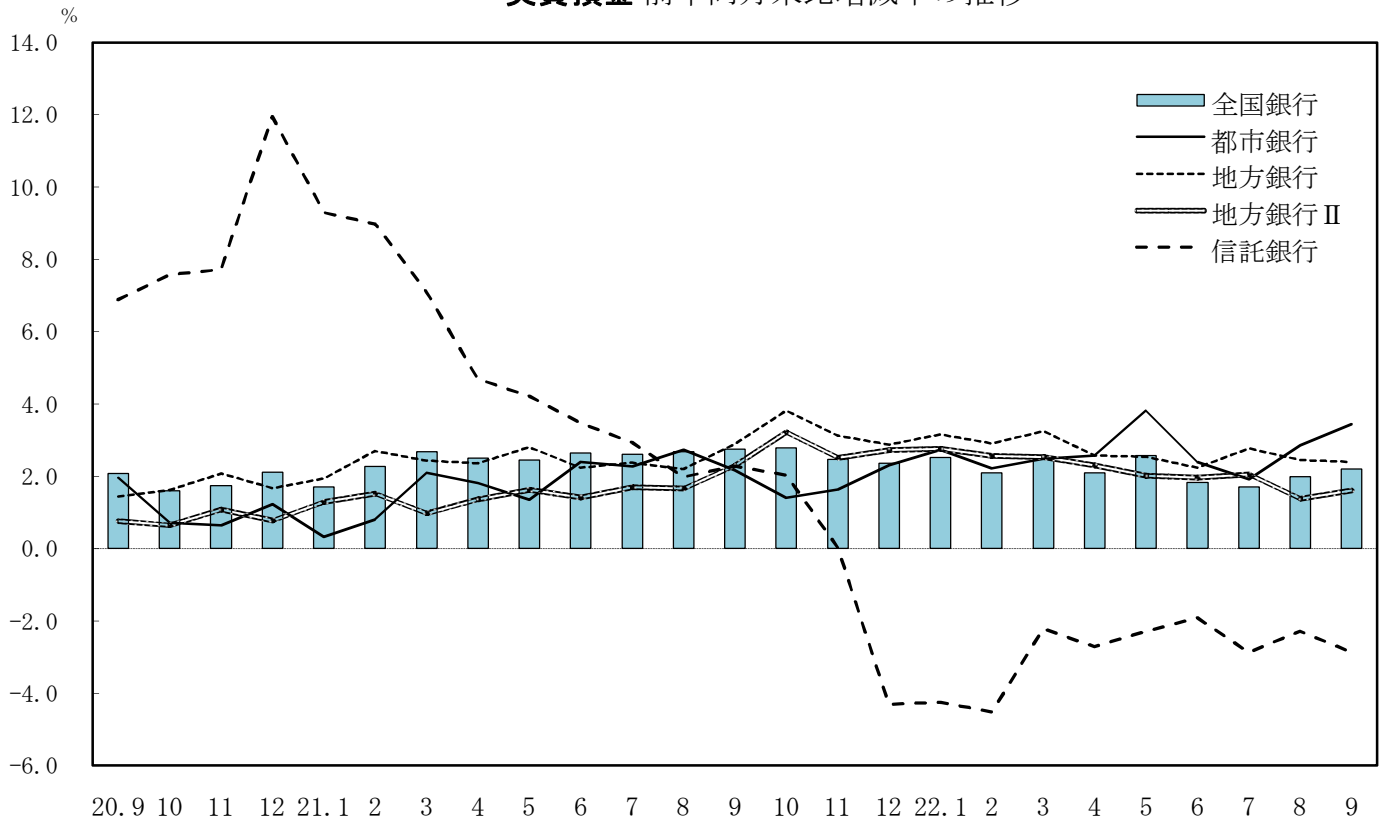

実質預金 前年同月末比増減率の推移

貸出金 前年同月末比増減率の推移