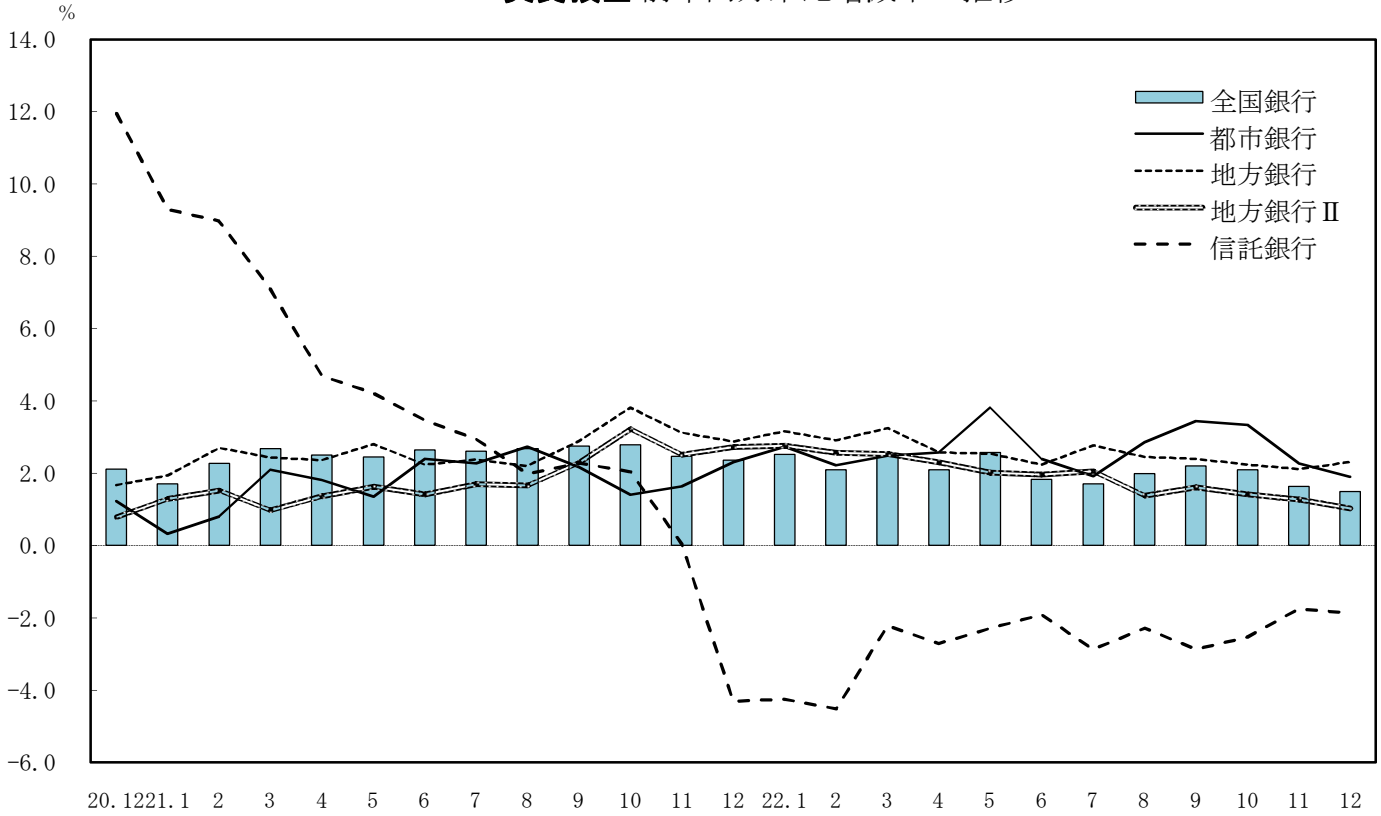

実質預金 前年同月末比増減率の推移

貸出金 前年同月末比増減率の推移