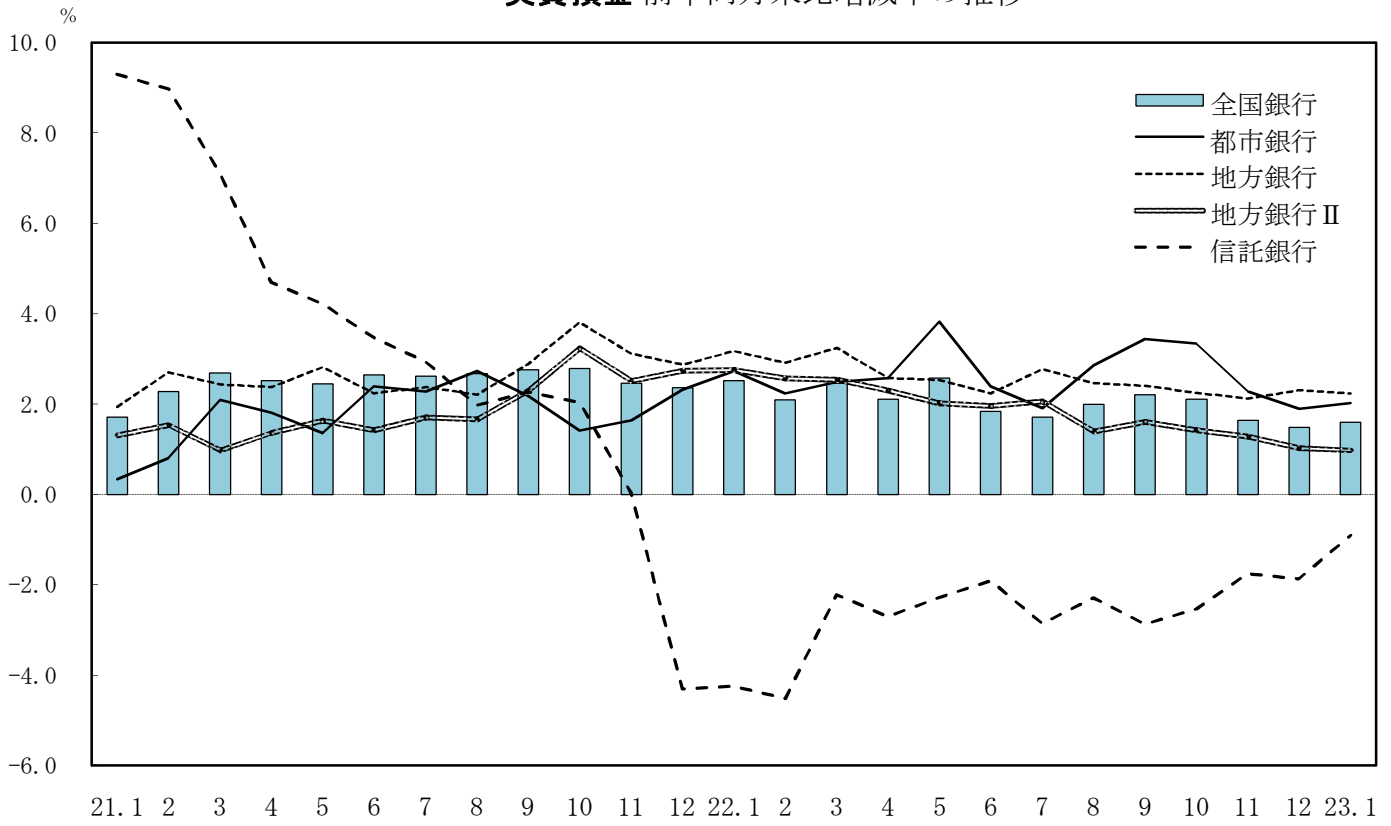

実質預金 前年同月末比増減率の推移

貸出金 前年同月末比増減率の推移