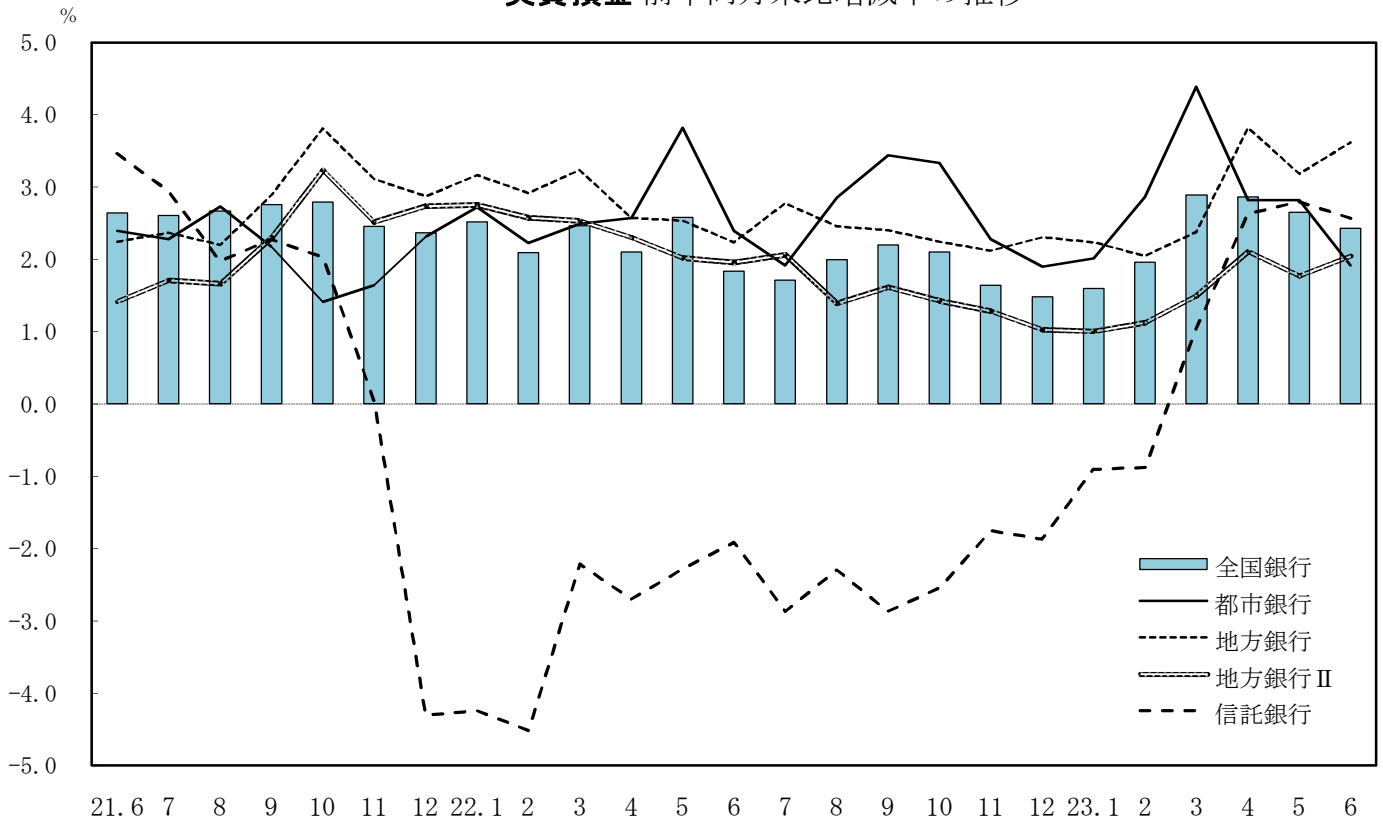

実質預金 前年同月末比増減率の推移

貸出金 前年同月末比増減率の推移