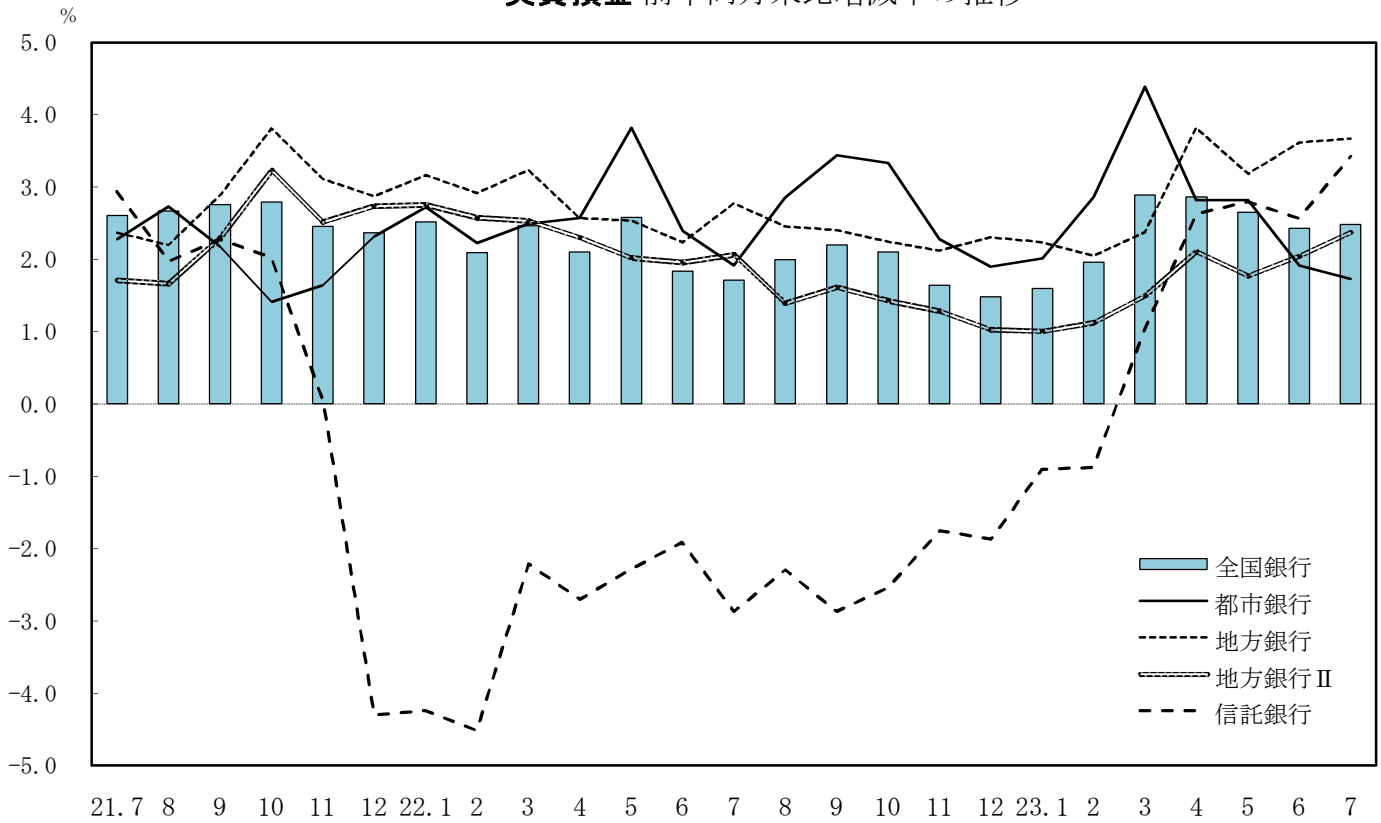

実質預金 前年同月末比増減率の推移

貸出金 前年同月末比増減率の推移