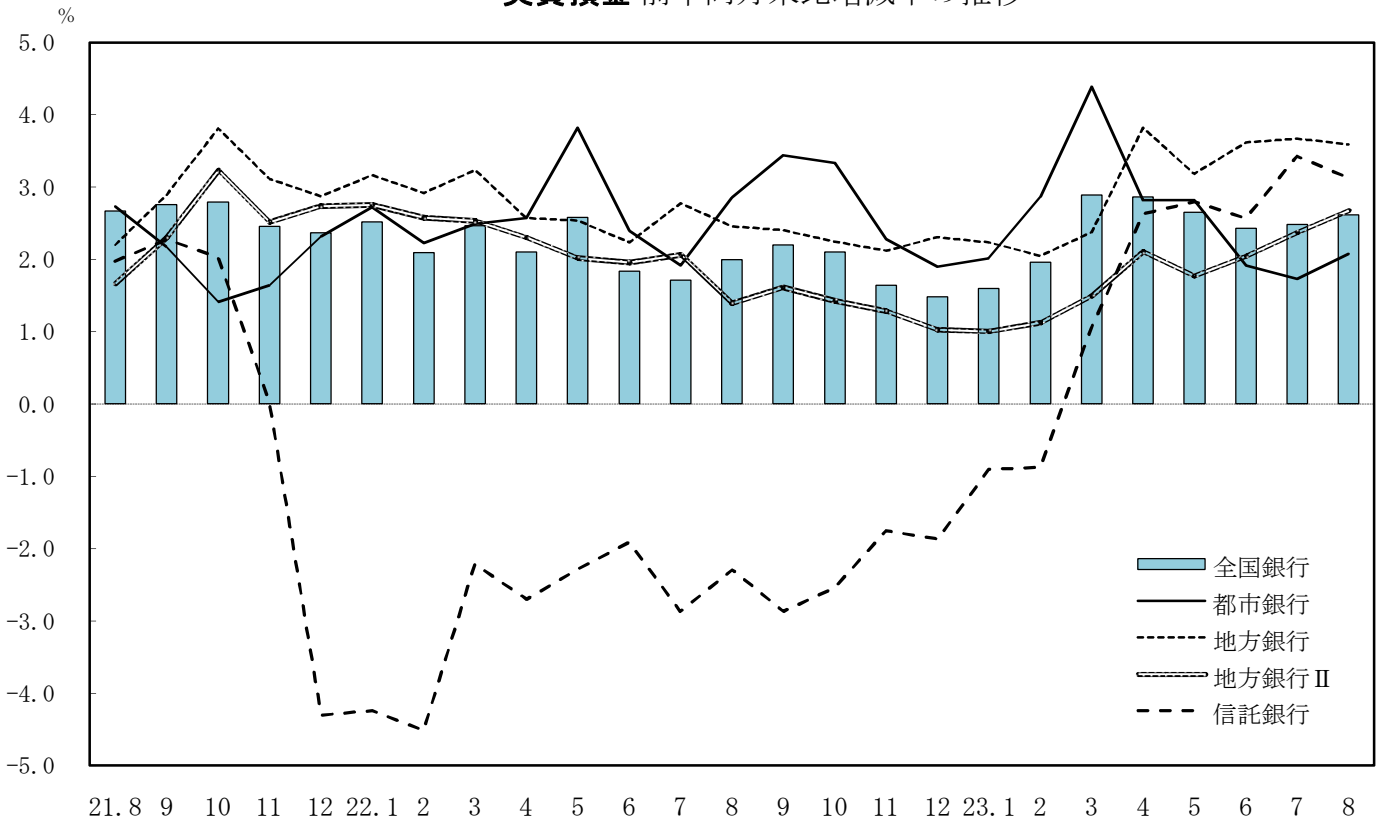

実質預金 前年同月末比増減率の推移

貸出金 前年同月末比増減率の推移