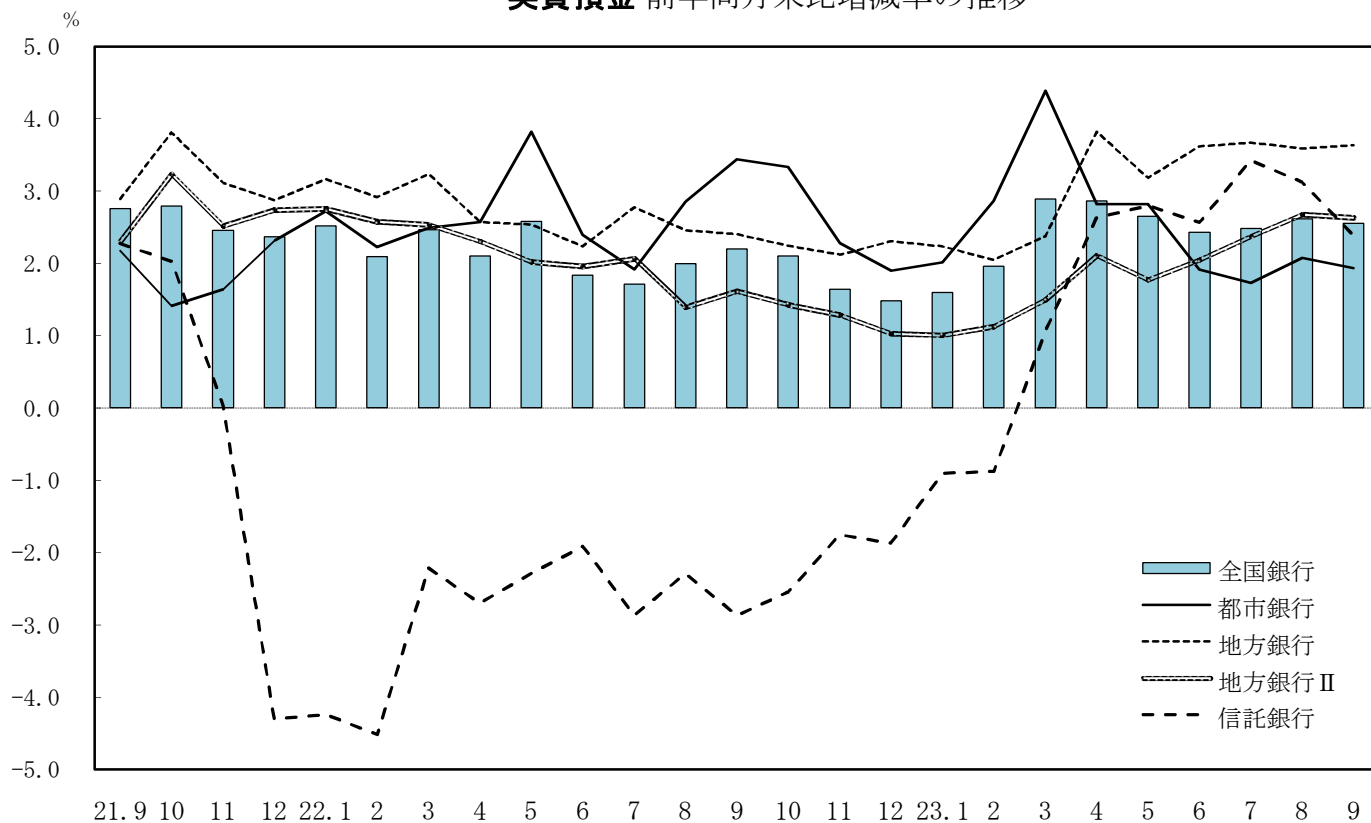

実質預金 前年同月末比増減率の推移

貸出金 前年同月末比増減率の推移