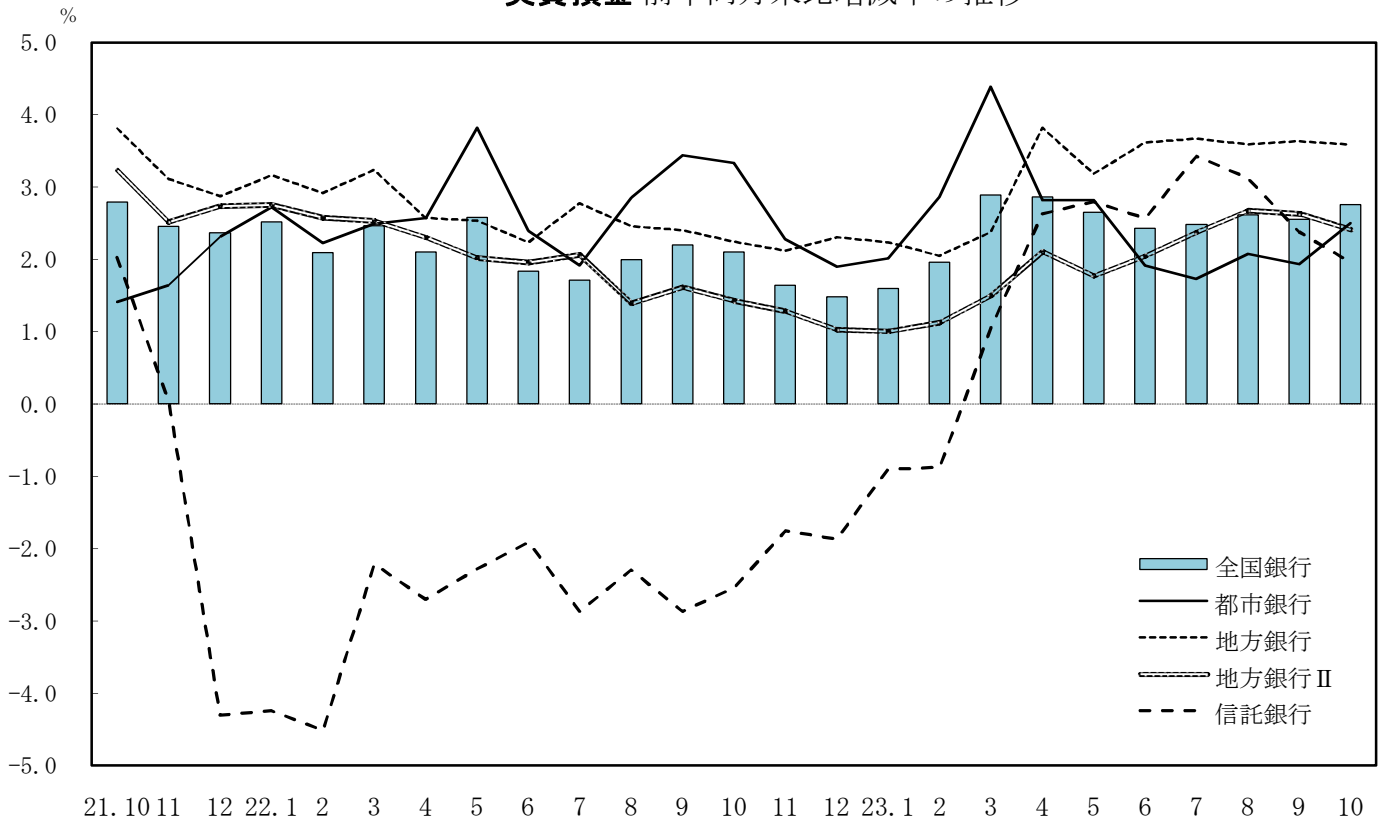

実質預金 前年同月末比増減率の推移

貸出金 前年同月末比増減率の推移