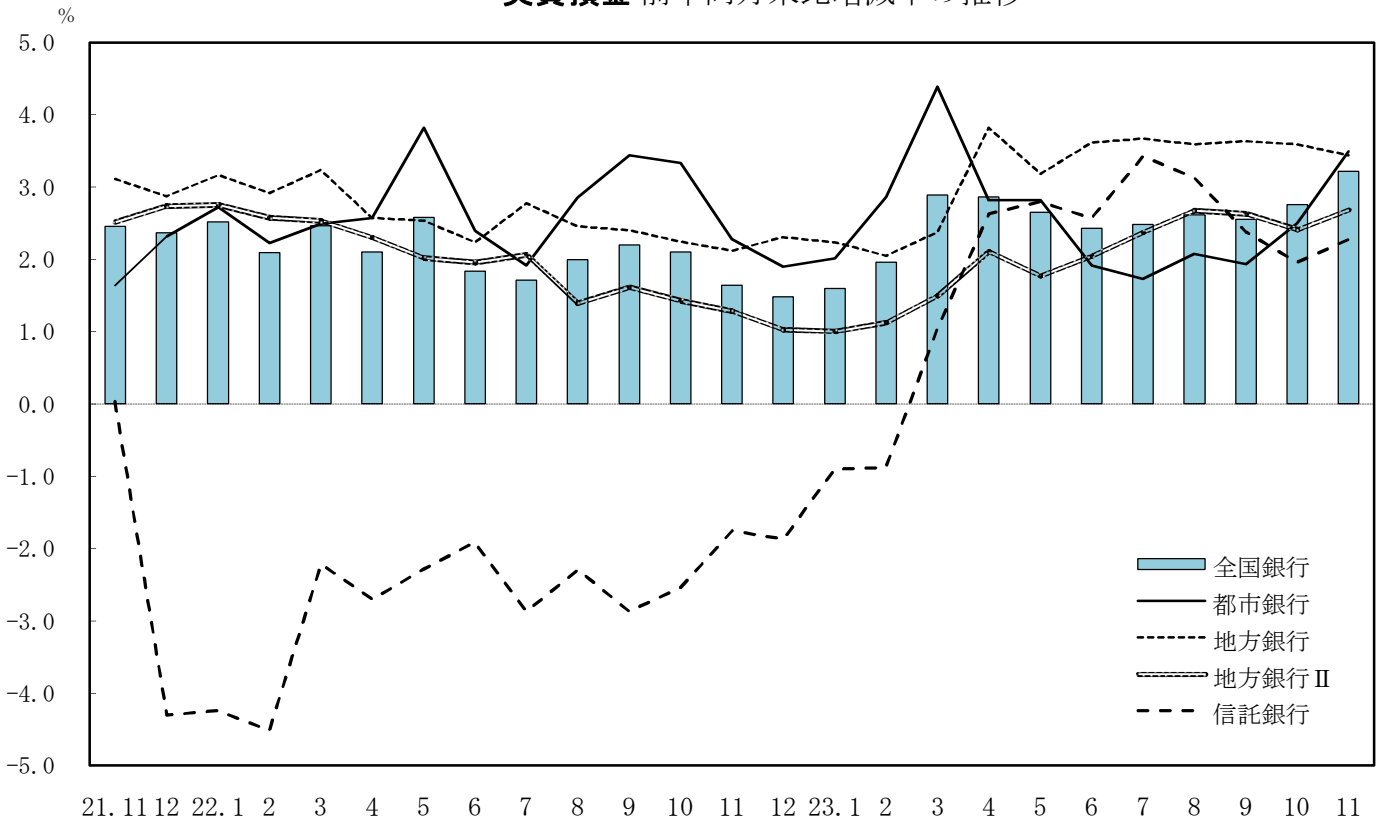

実質預金 前年同月末比増減率の推移

貸出金 前年同月末比増減率の推移