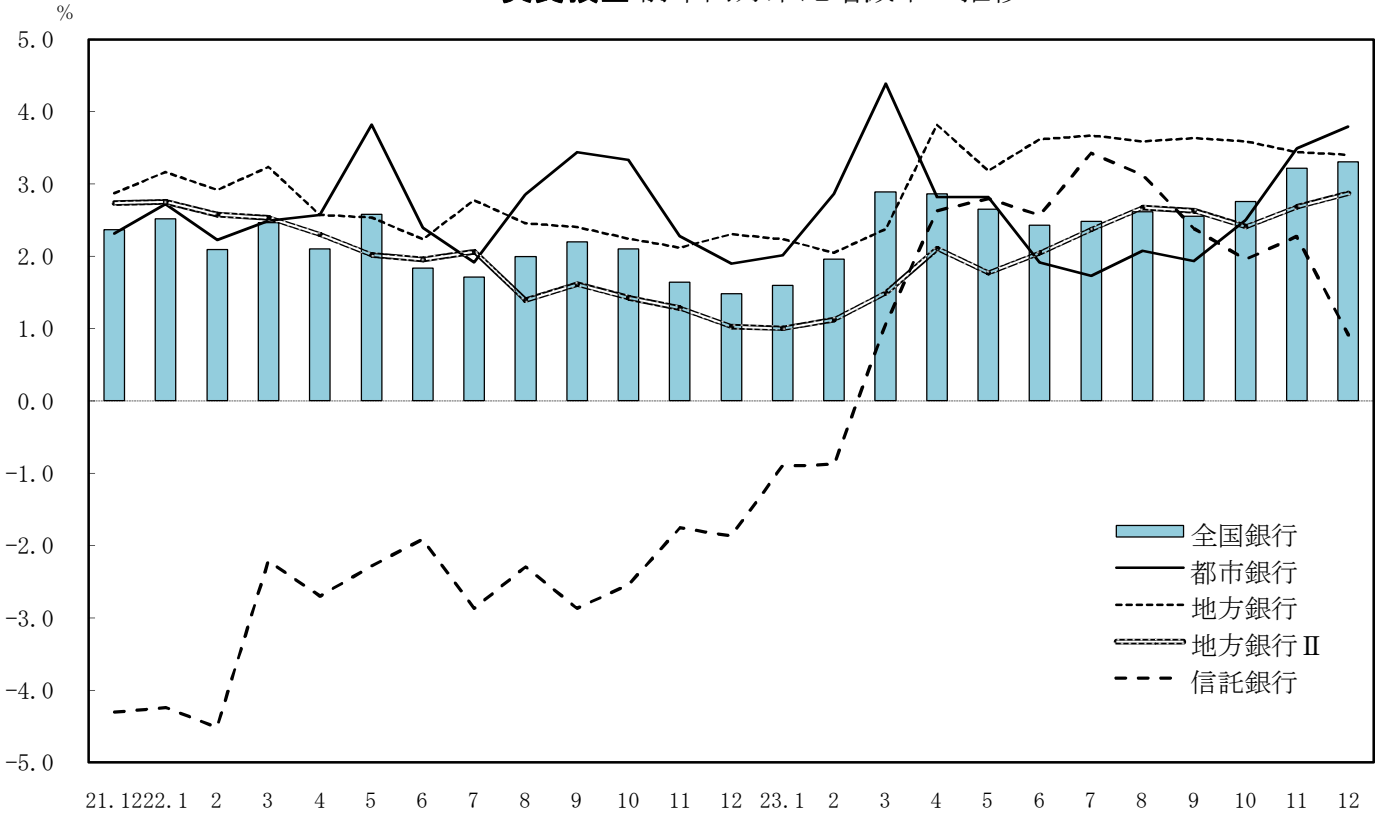

実質預金 前年同月末比増減率の推移

貸出金 前年同月末比増減率の推移