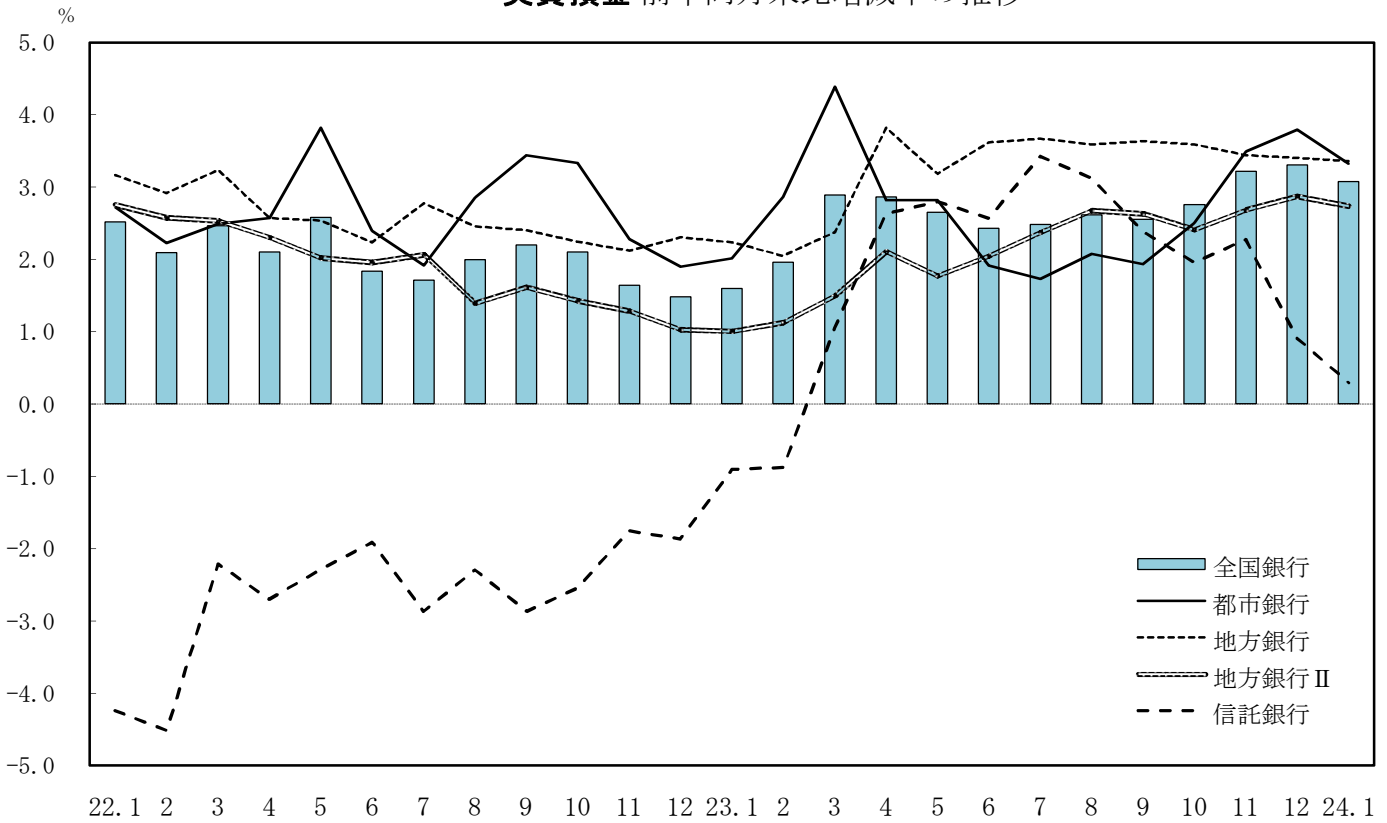

実質預金 前年同月末比増減率の推移

貸出金 前年同月末比増減率の推移