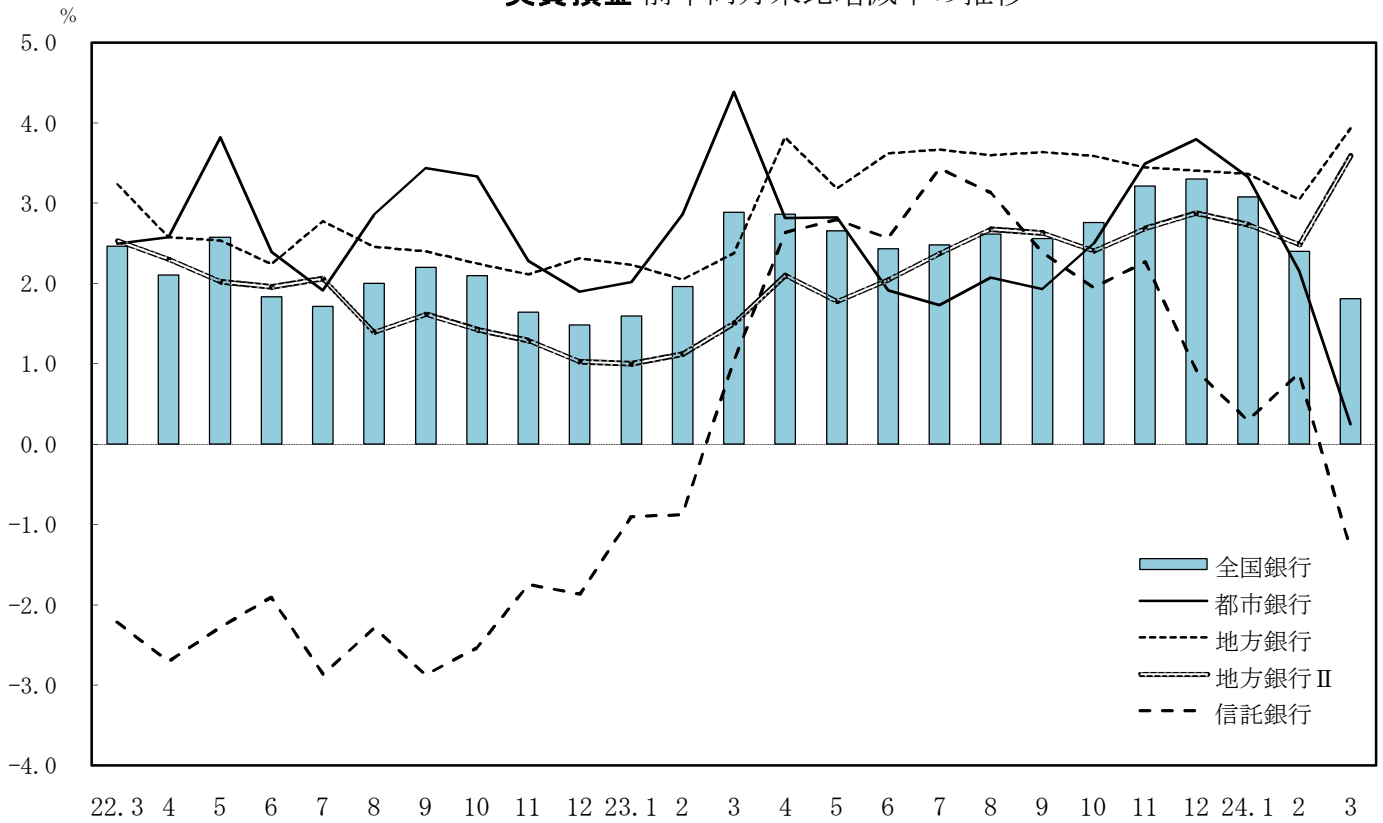

実質預金 前年同月末比増減率の推移

貸出金 前年同月末比増減率の推移