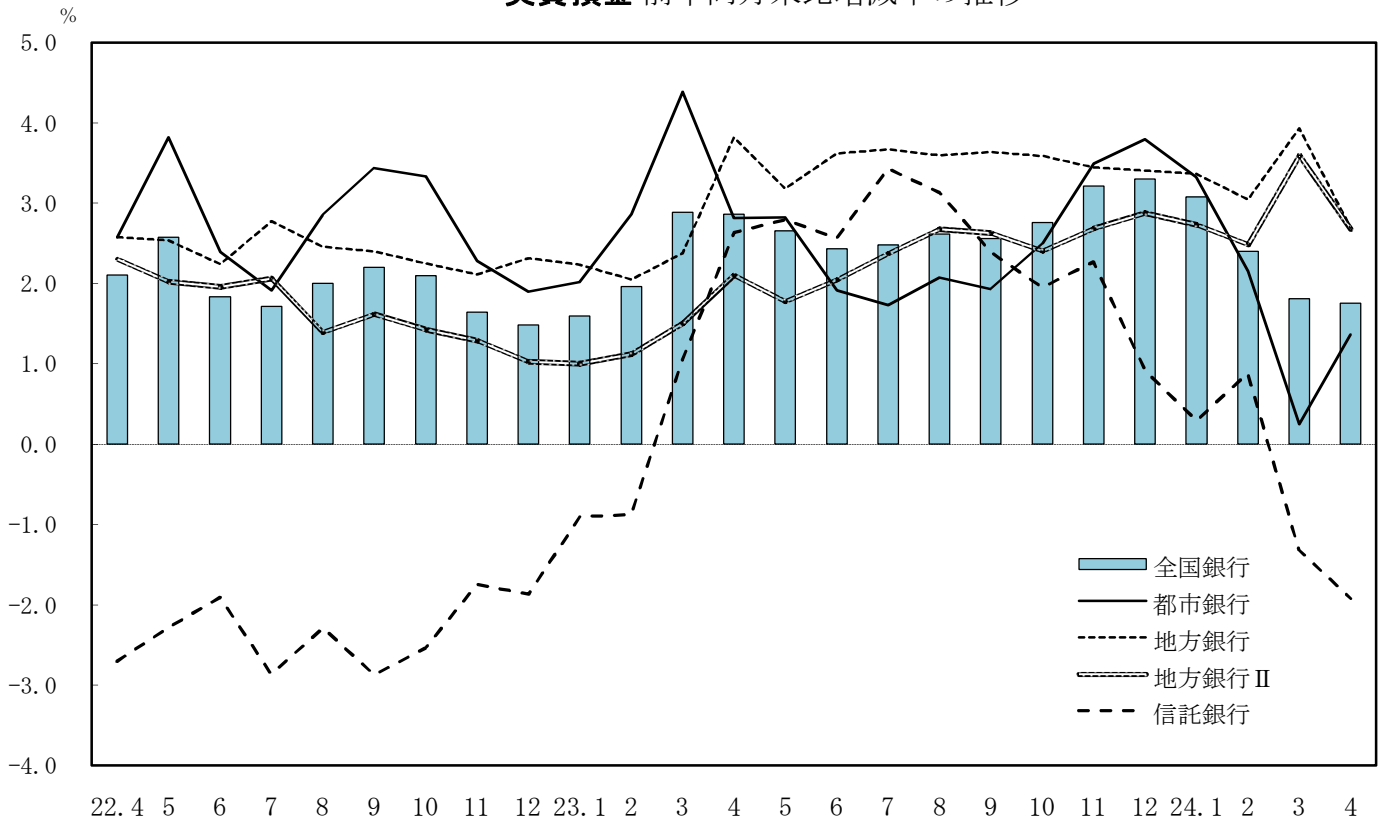

実質預金 前年同月末比増減率の推移

貸出金 前年同月末比増減率の推移