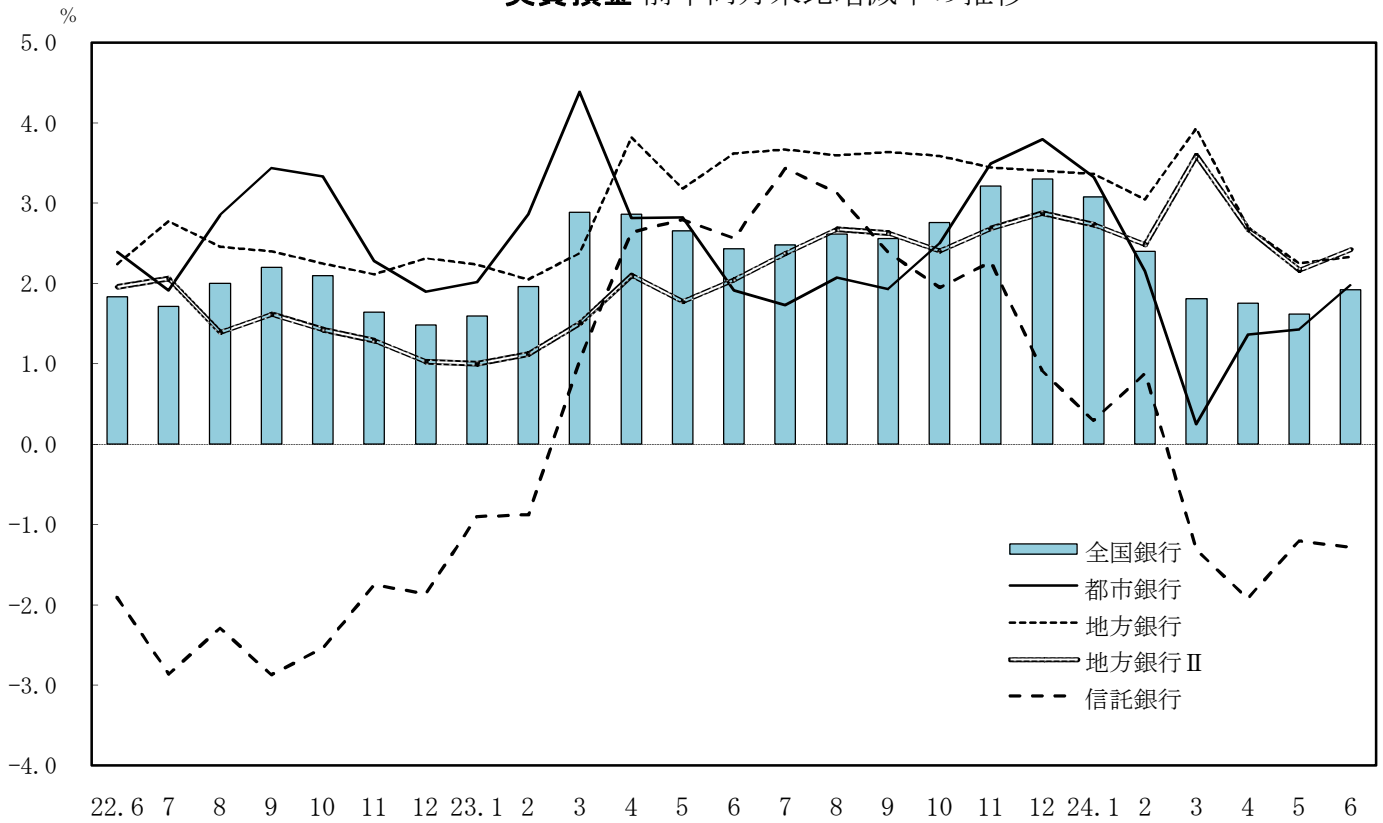

実質預金 前年同月末比増減率の推移

貸出金 前年同月末比増減率の推移