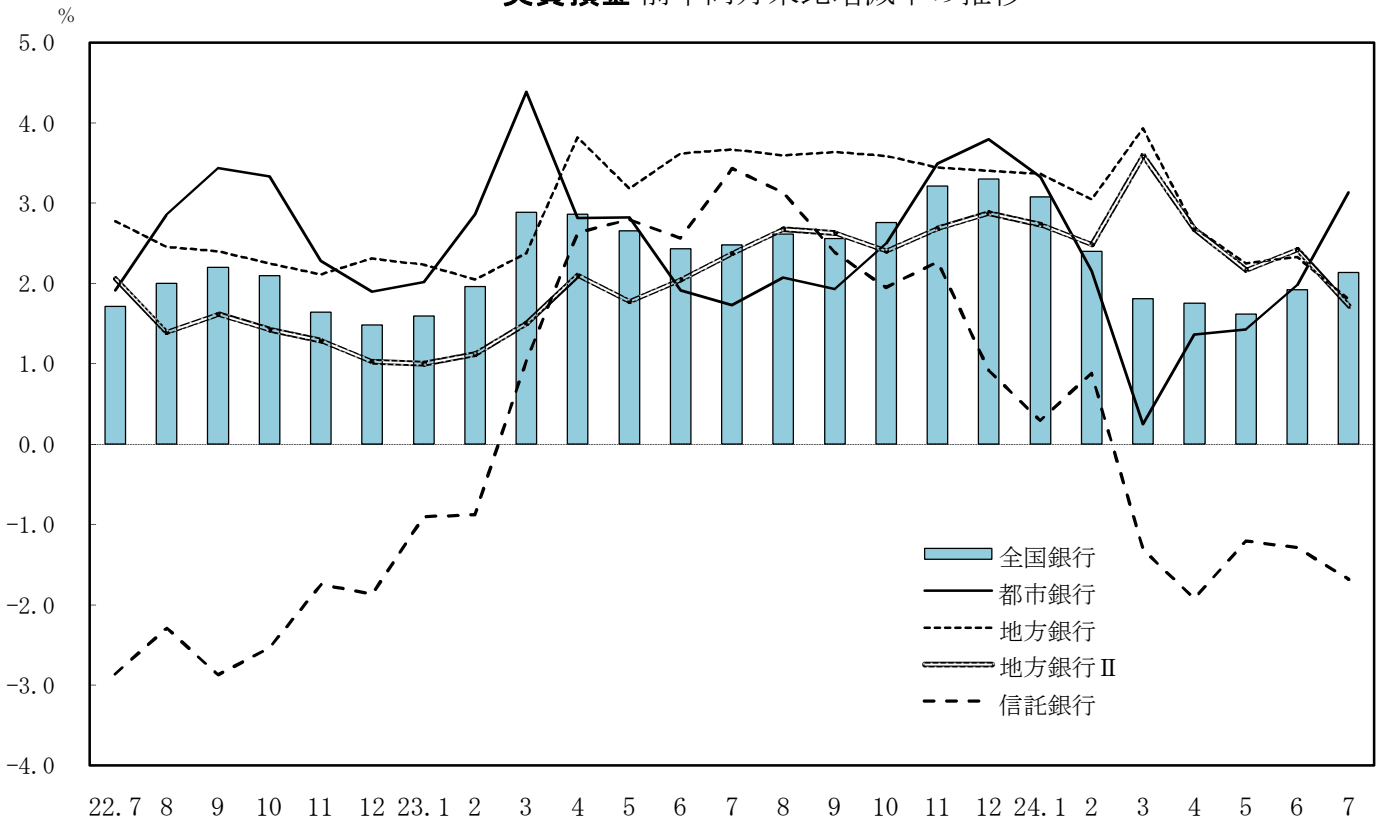

実質預金 前年同月末比増減率の推移

貸出金 前年同月末比増減率の推移