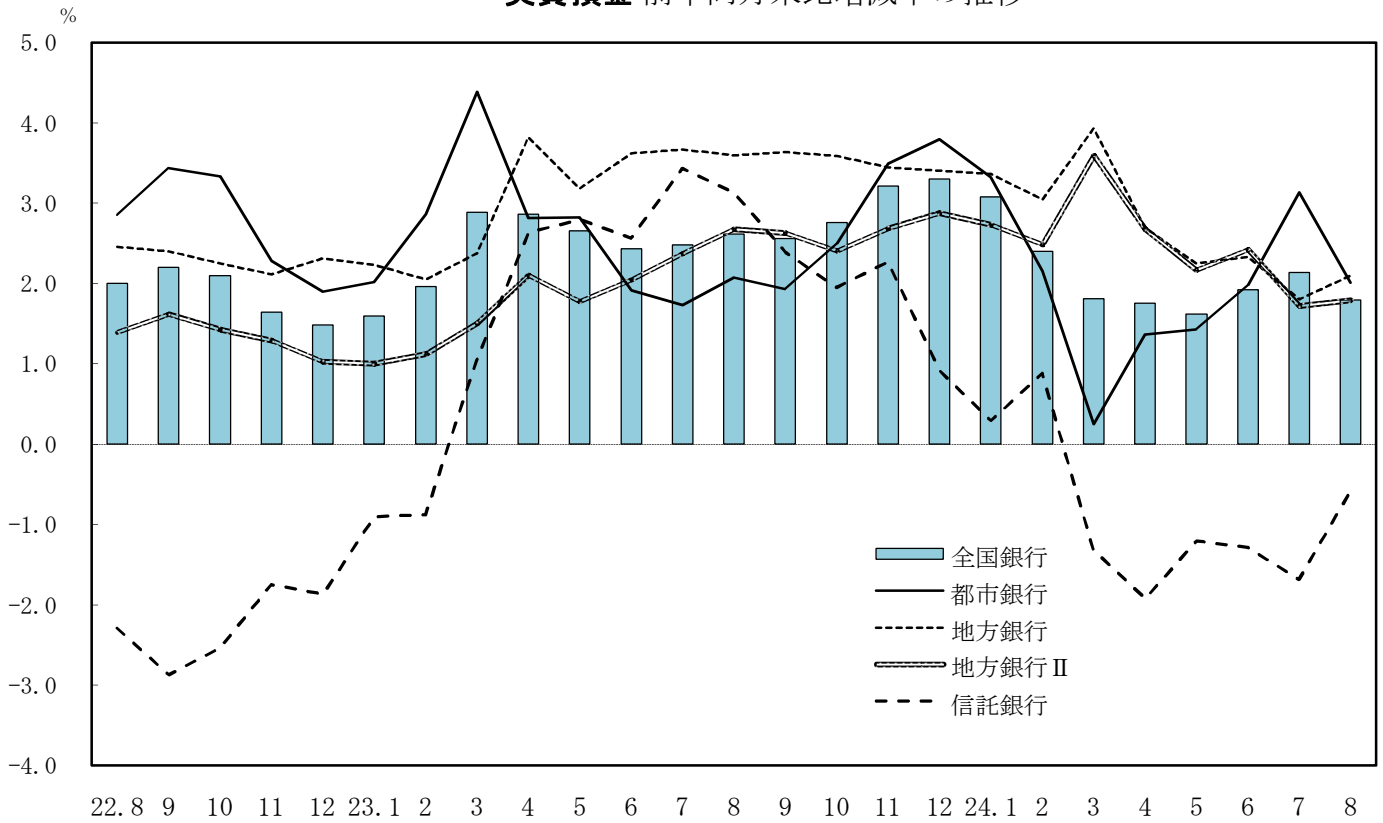

実質預金 前年同月末比増減率の推移

貸出金 前年同月末比増減率の推移