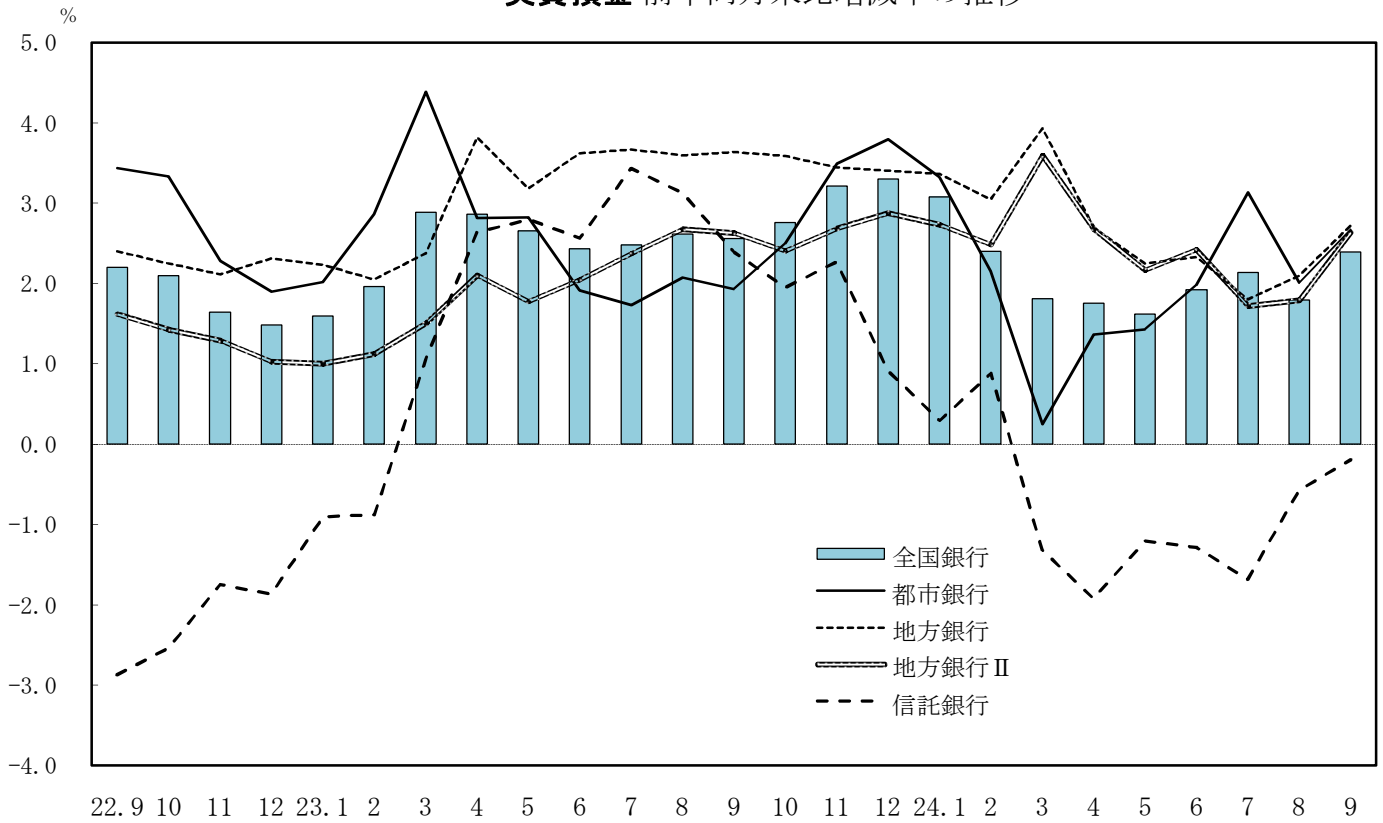

実質預金 前年同月末比増減率の推移

貸出金 前年同月末比増減率の推移