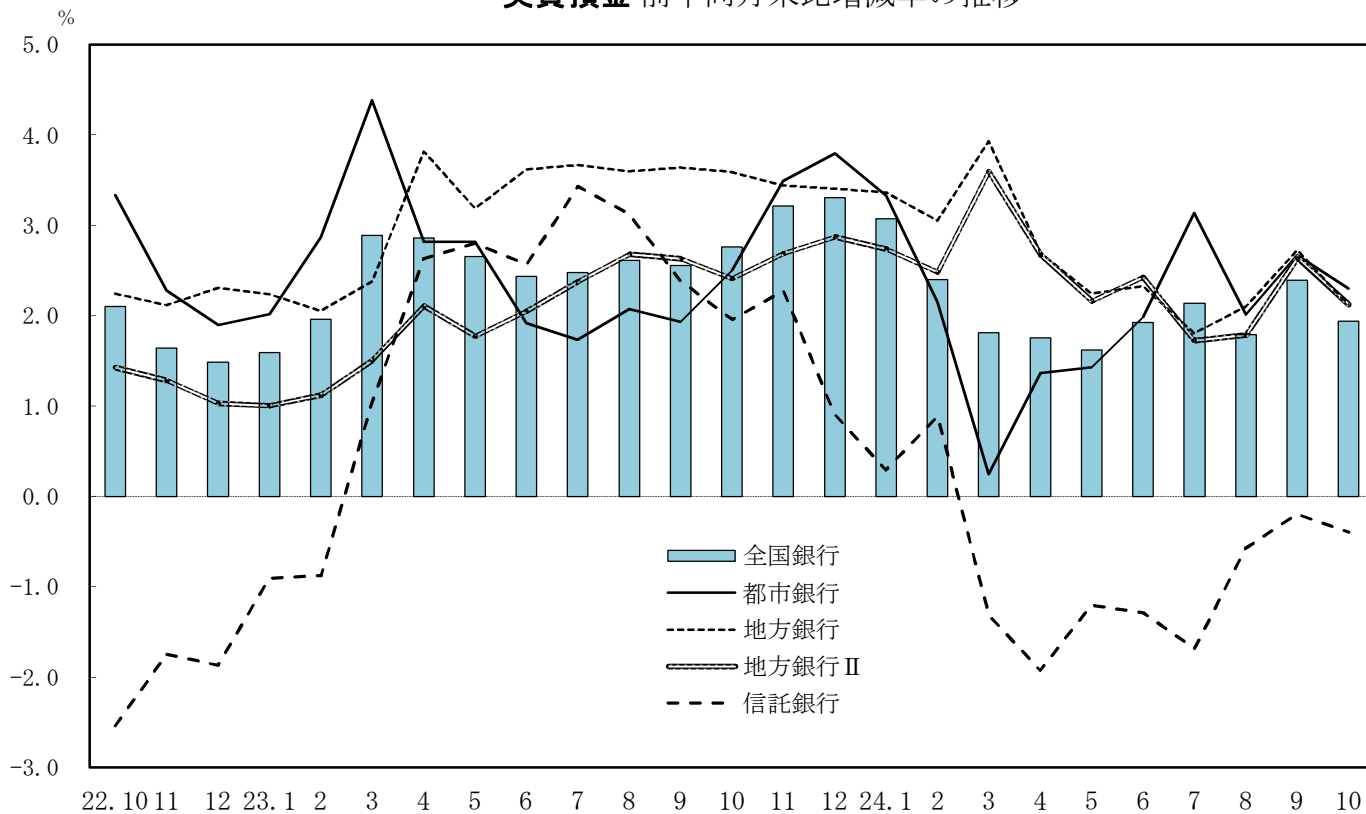

実質預金 前年同月末比増減率の推移

貸出金 前年同月末比増減率の推移