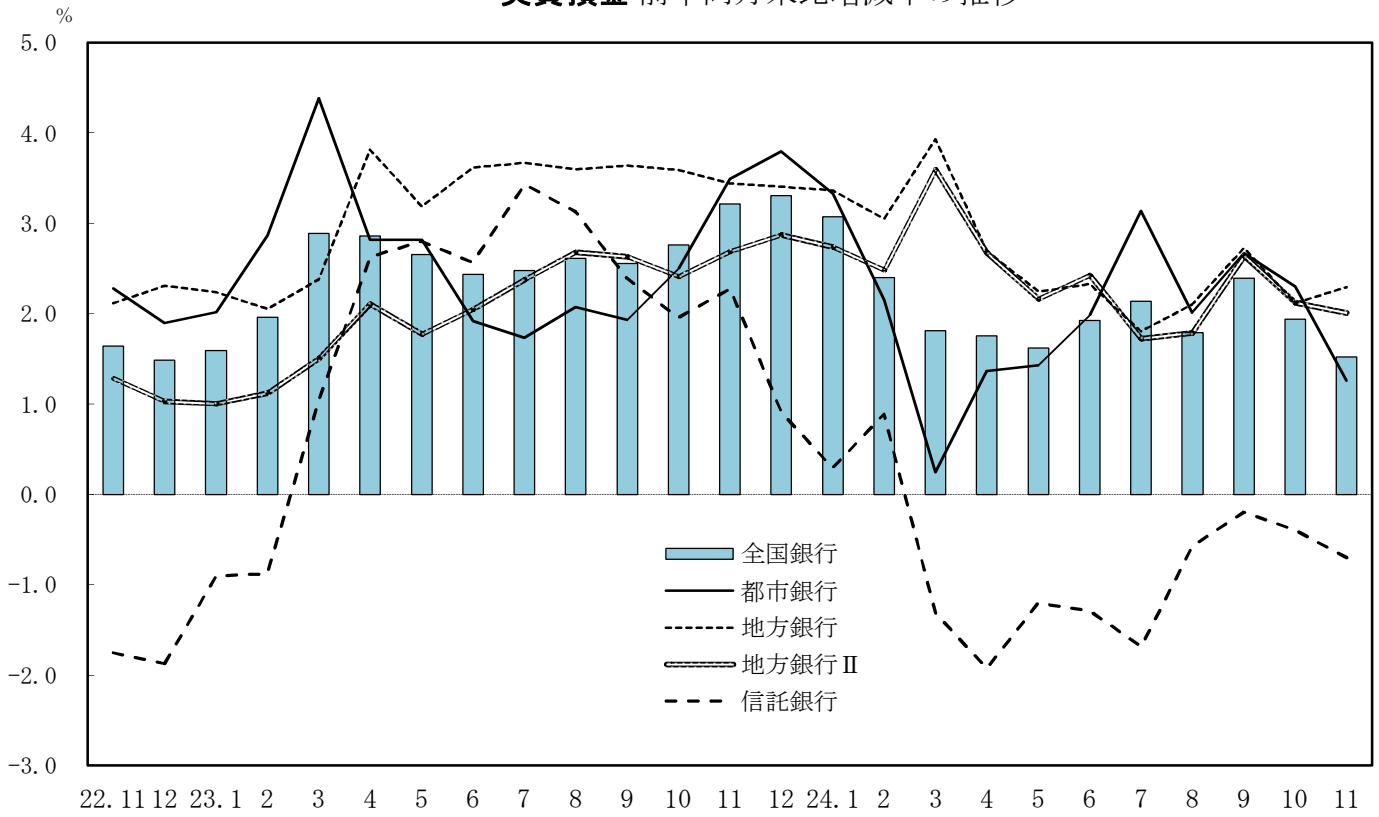

実質預金 前年同月末比増減率の推移

貸出金 前年同月末比増減率の推移