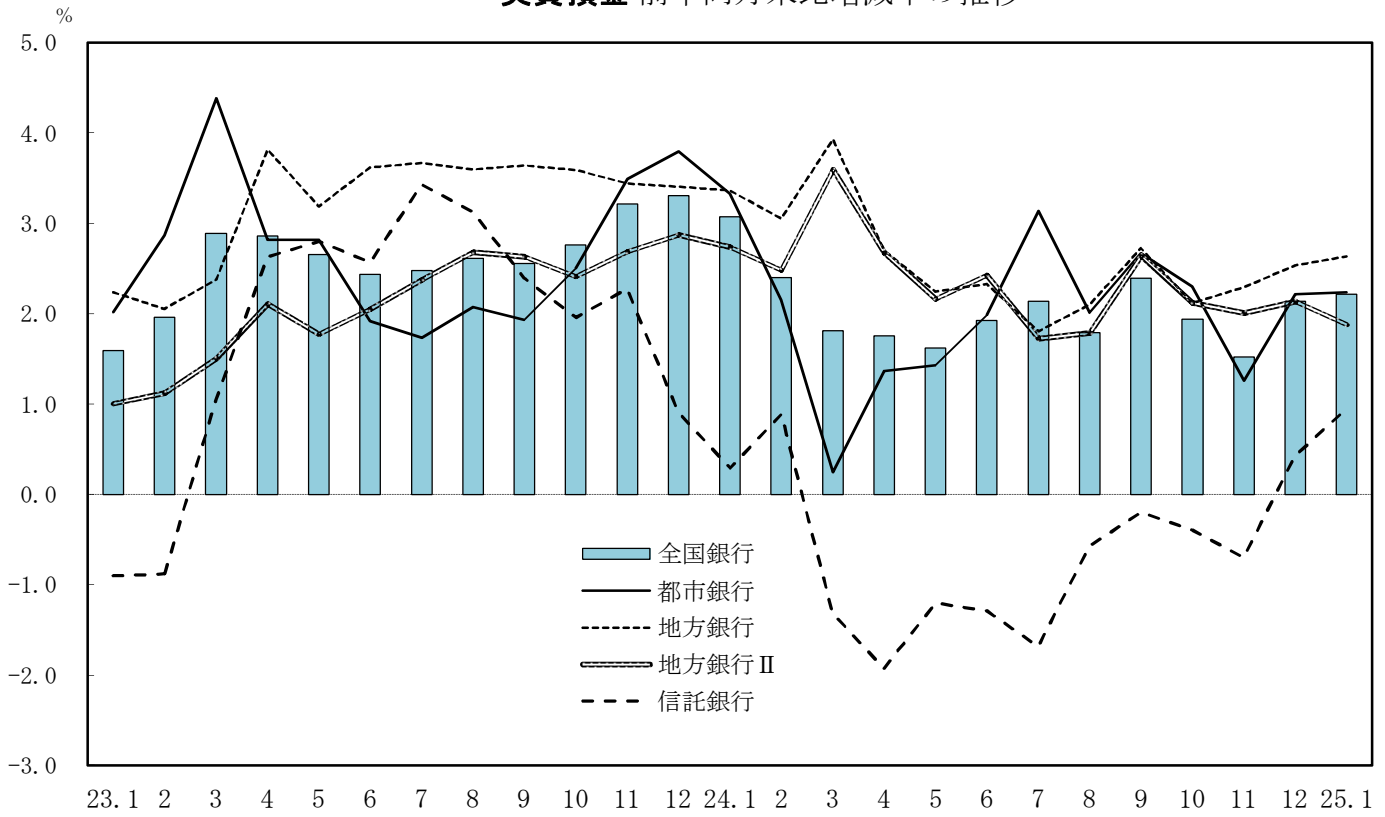

実質預金 前年同月末比増減率の推移

貸出金 前年同月末比増減率の推移