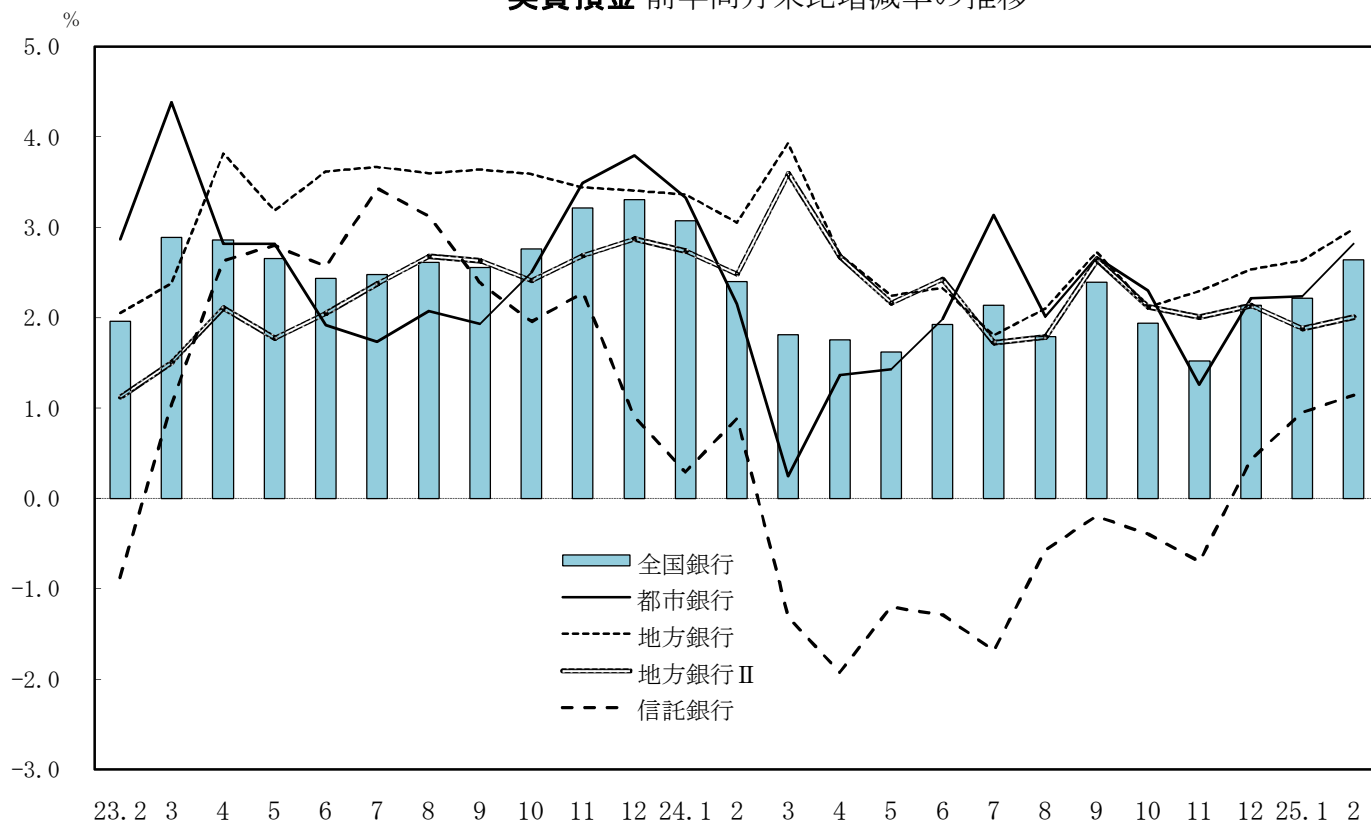

実質預金 前年同月末比増減率の推移

貸出金 前年同月末比増減率の推移