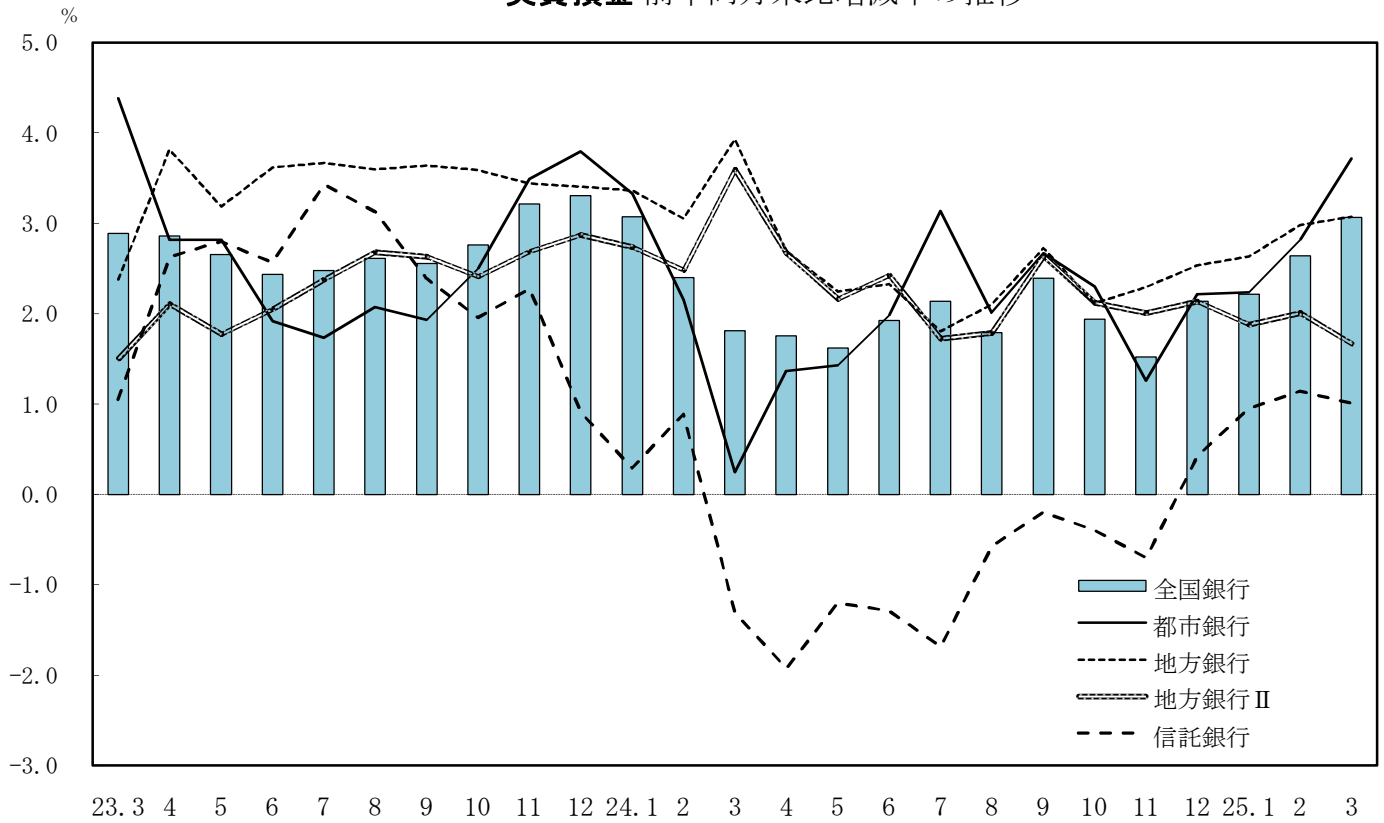

実質預金 前年同月末比増減率の推移

貸出金 前年同月末比増減率の推移