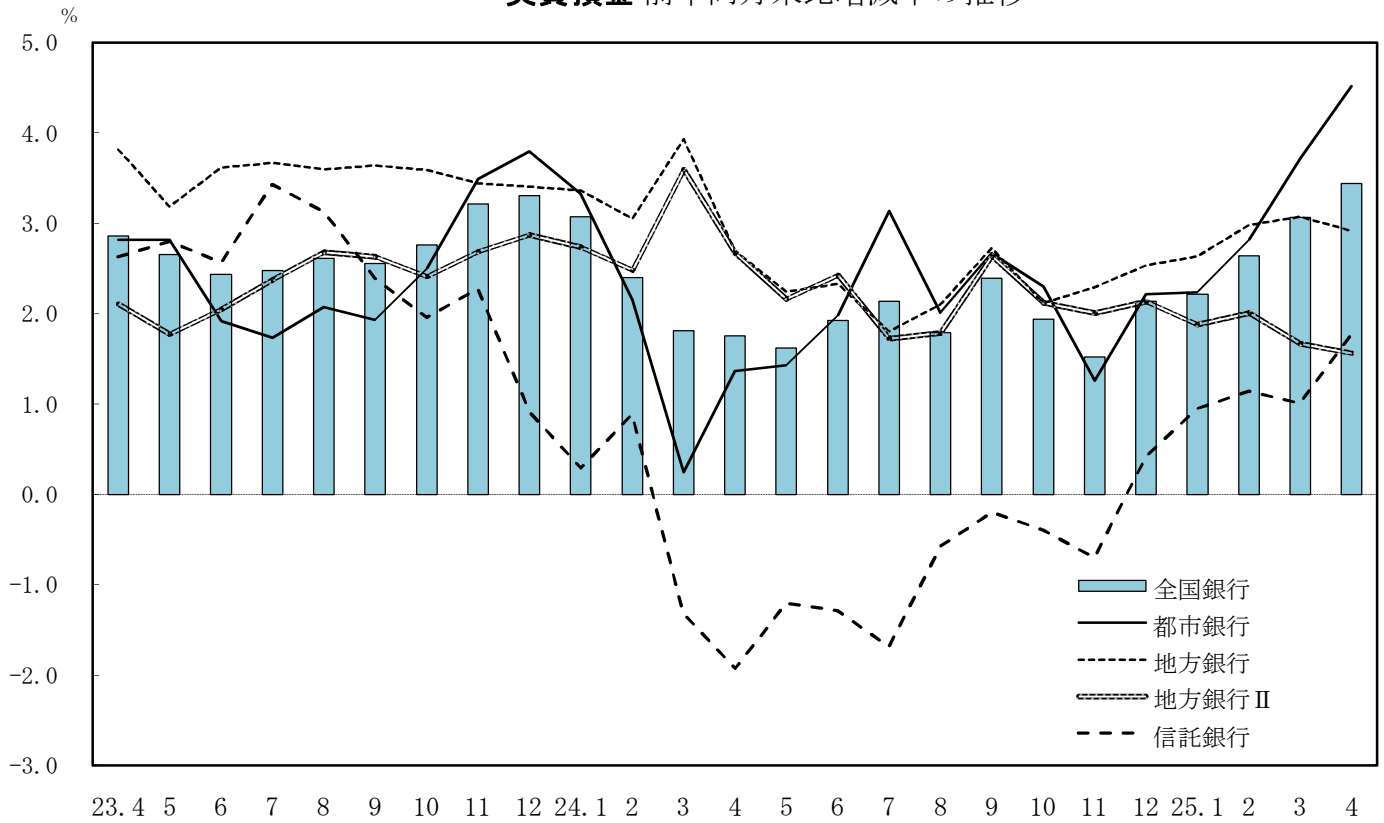

実質預金 前年同月末比増減率の推移

貸出金 前年同月末比増減率の推移