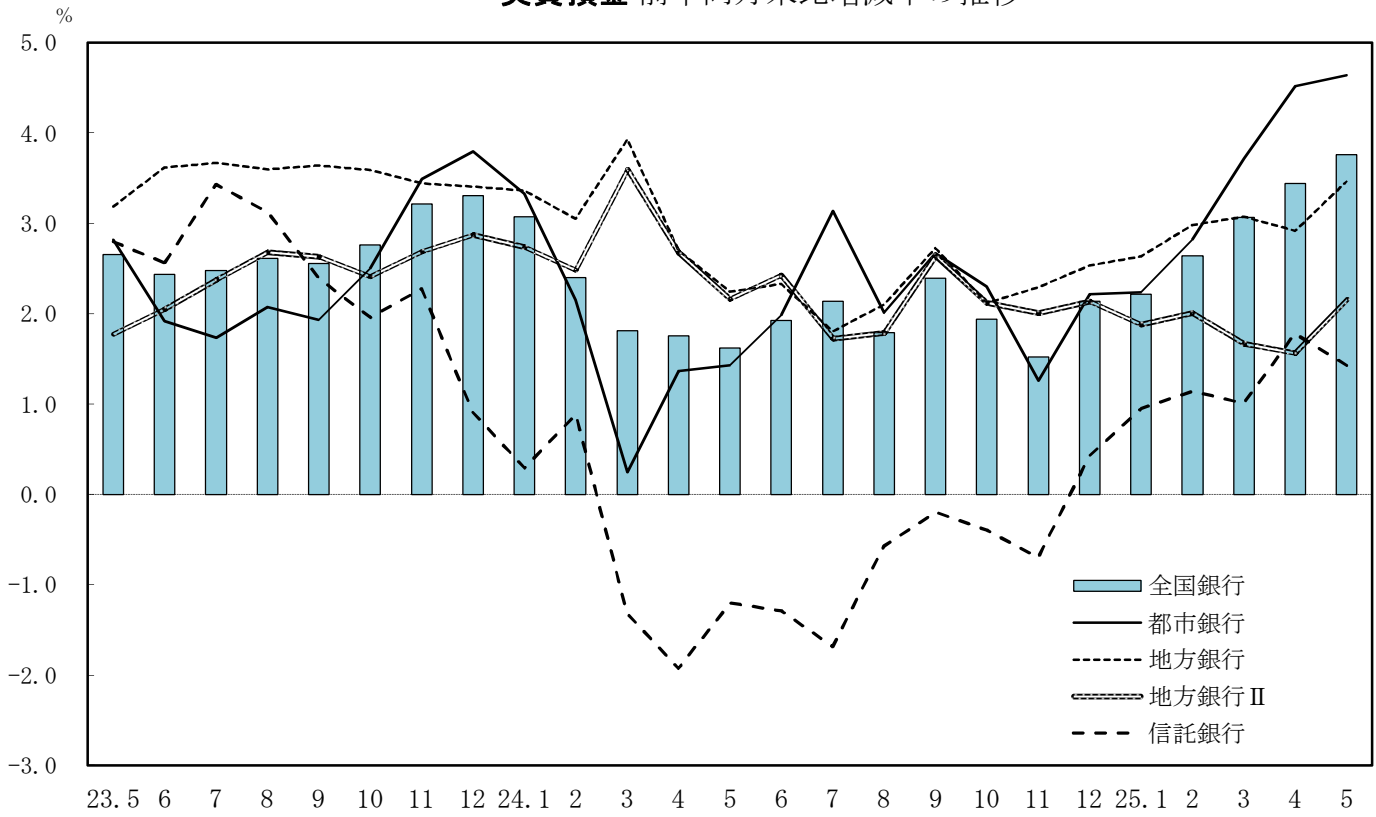

実質預金 前年同月末比増減率の推移

貸出金 前年同月末比増減率の推移