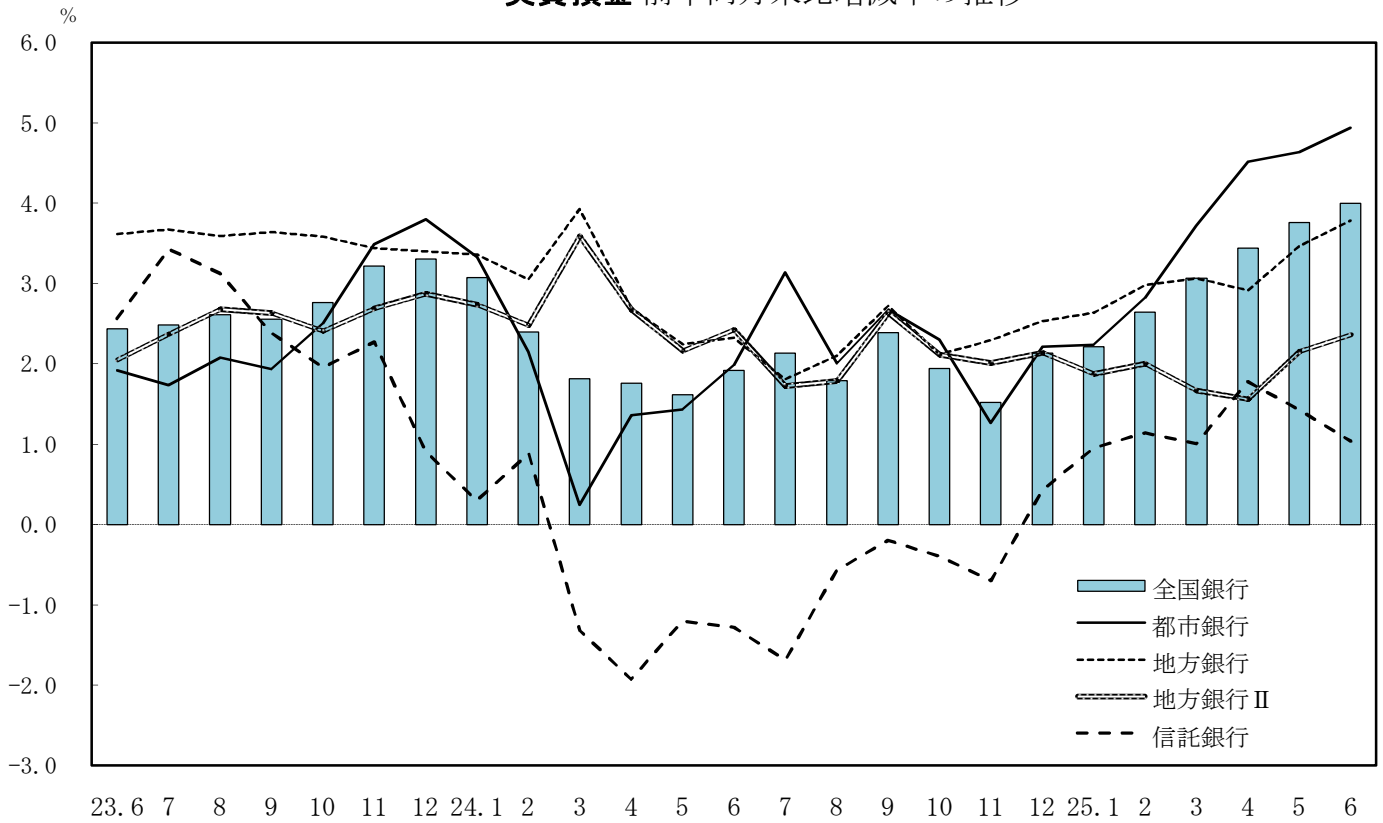

実質預金 前年同月末比増減率の推移

貸出金 前年同月末比増減率の推移