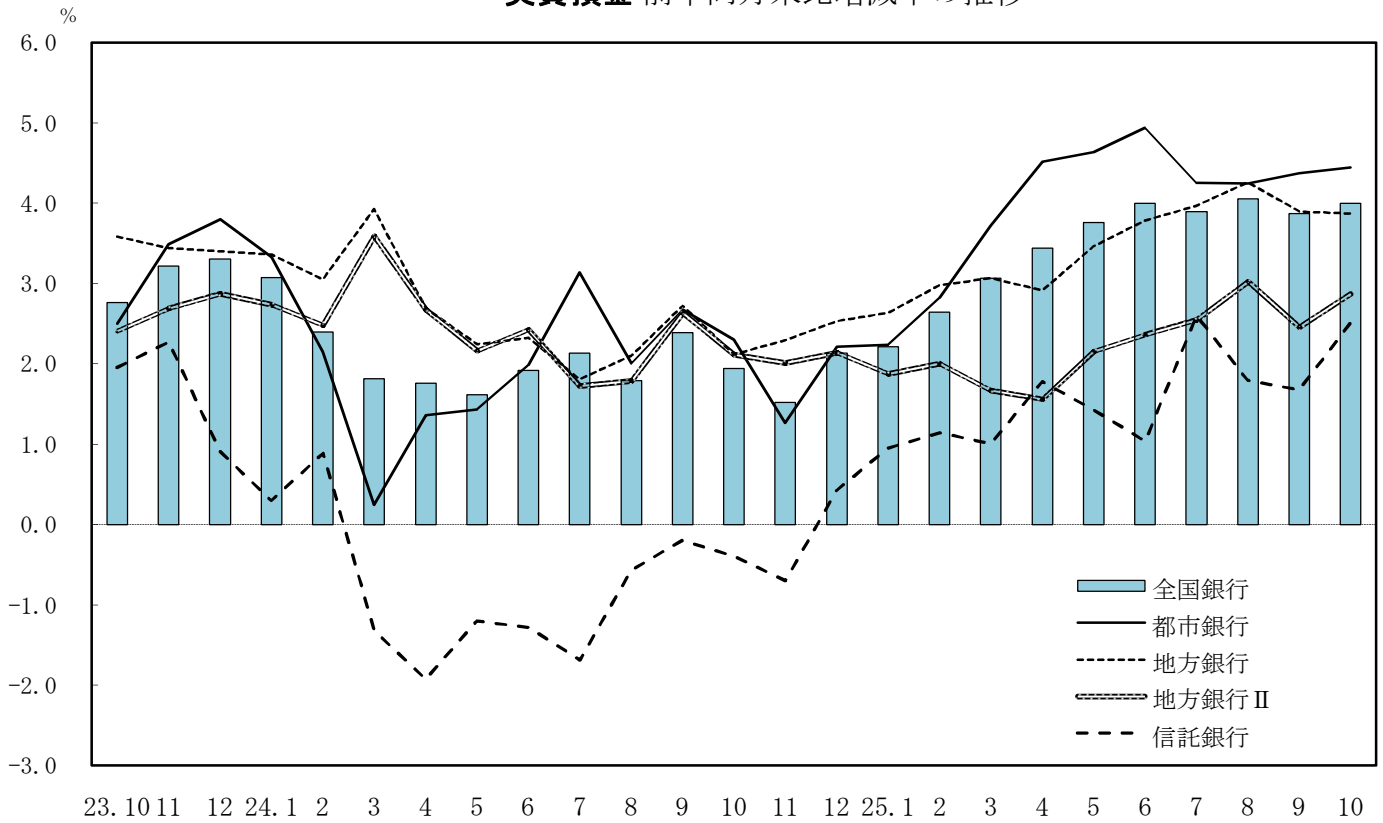

実質預金 前年同月末比増減率の推移

貸出金 前年同月末比増減率の推移