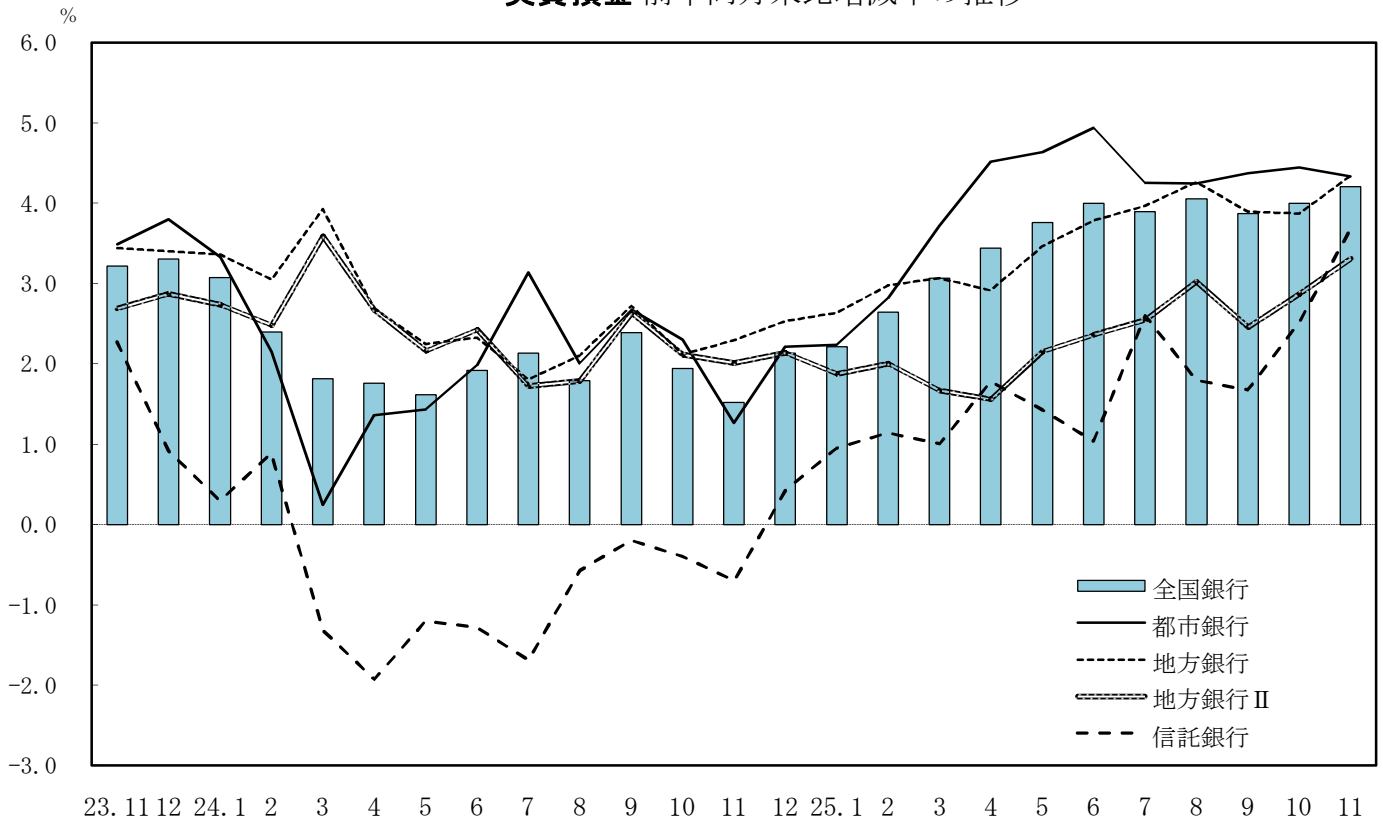

実質預金 前年同月末比増減率の推移

貸出金 前年同月末比増減率の推移