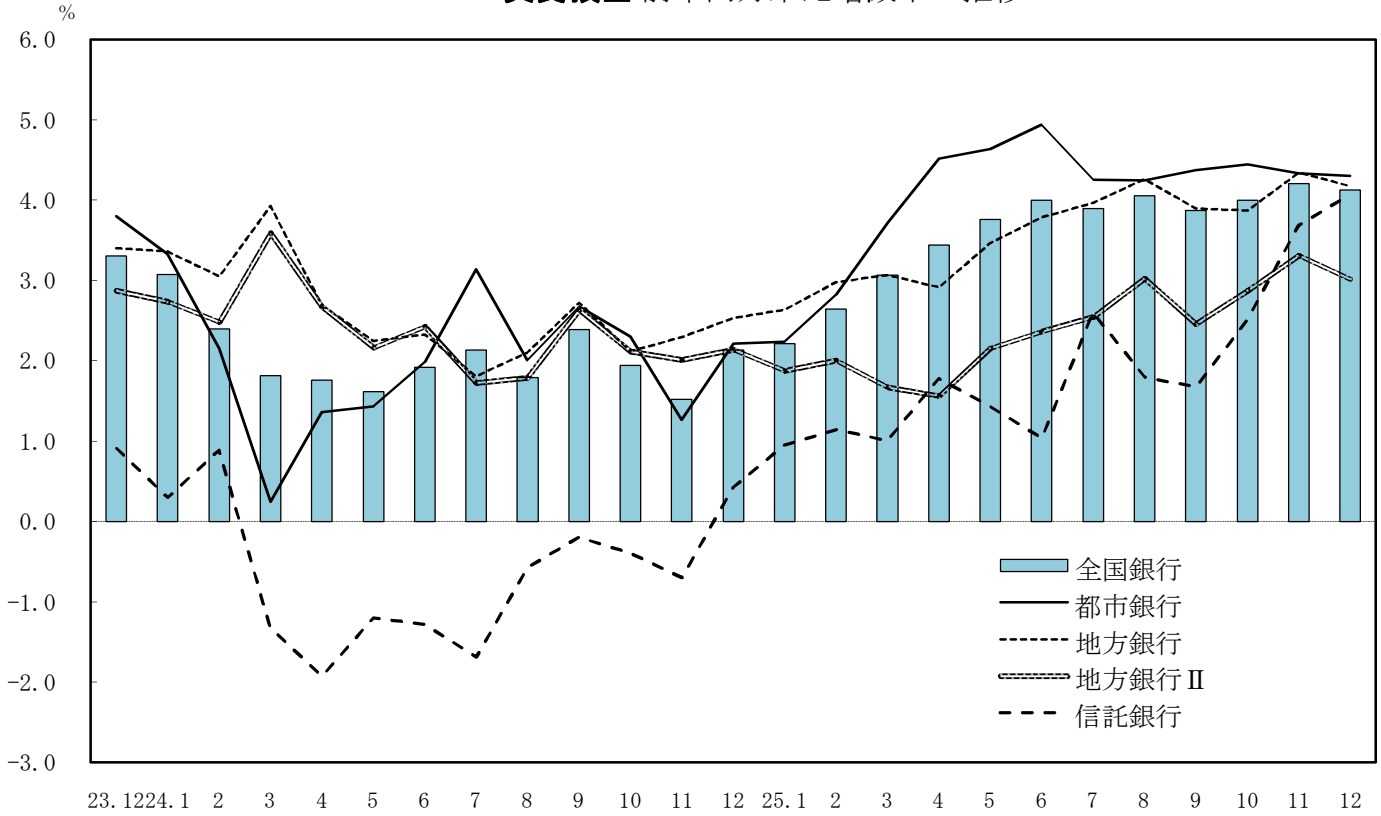

実質預金 前年同月末比増減率の推移

貸出金 前年同月末比増減率の推移