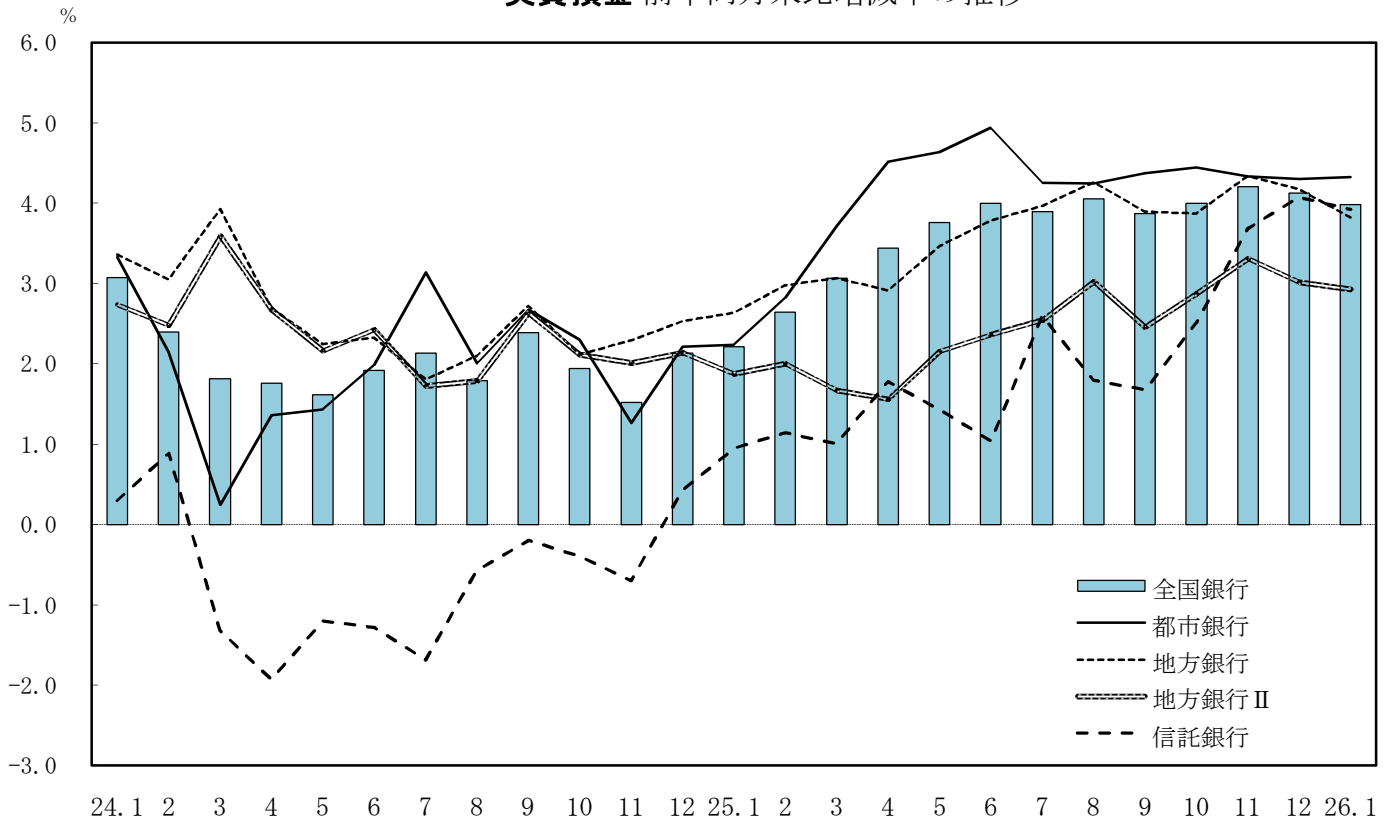

実質預金 前年同月末比増減率の推移

貸出金 前年同月末比増減率の推移